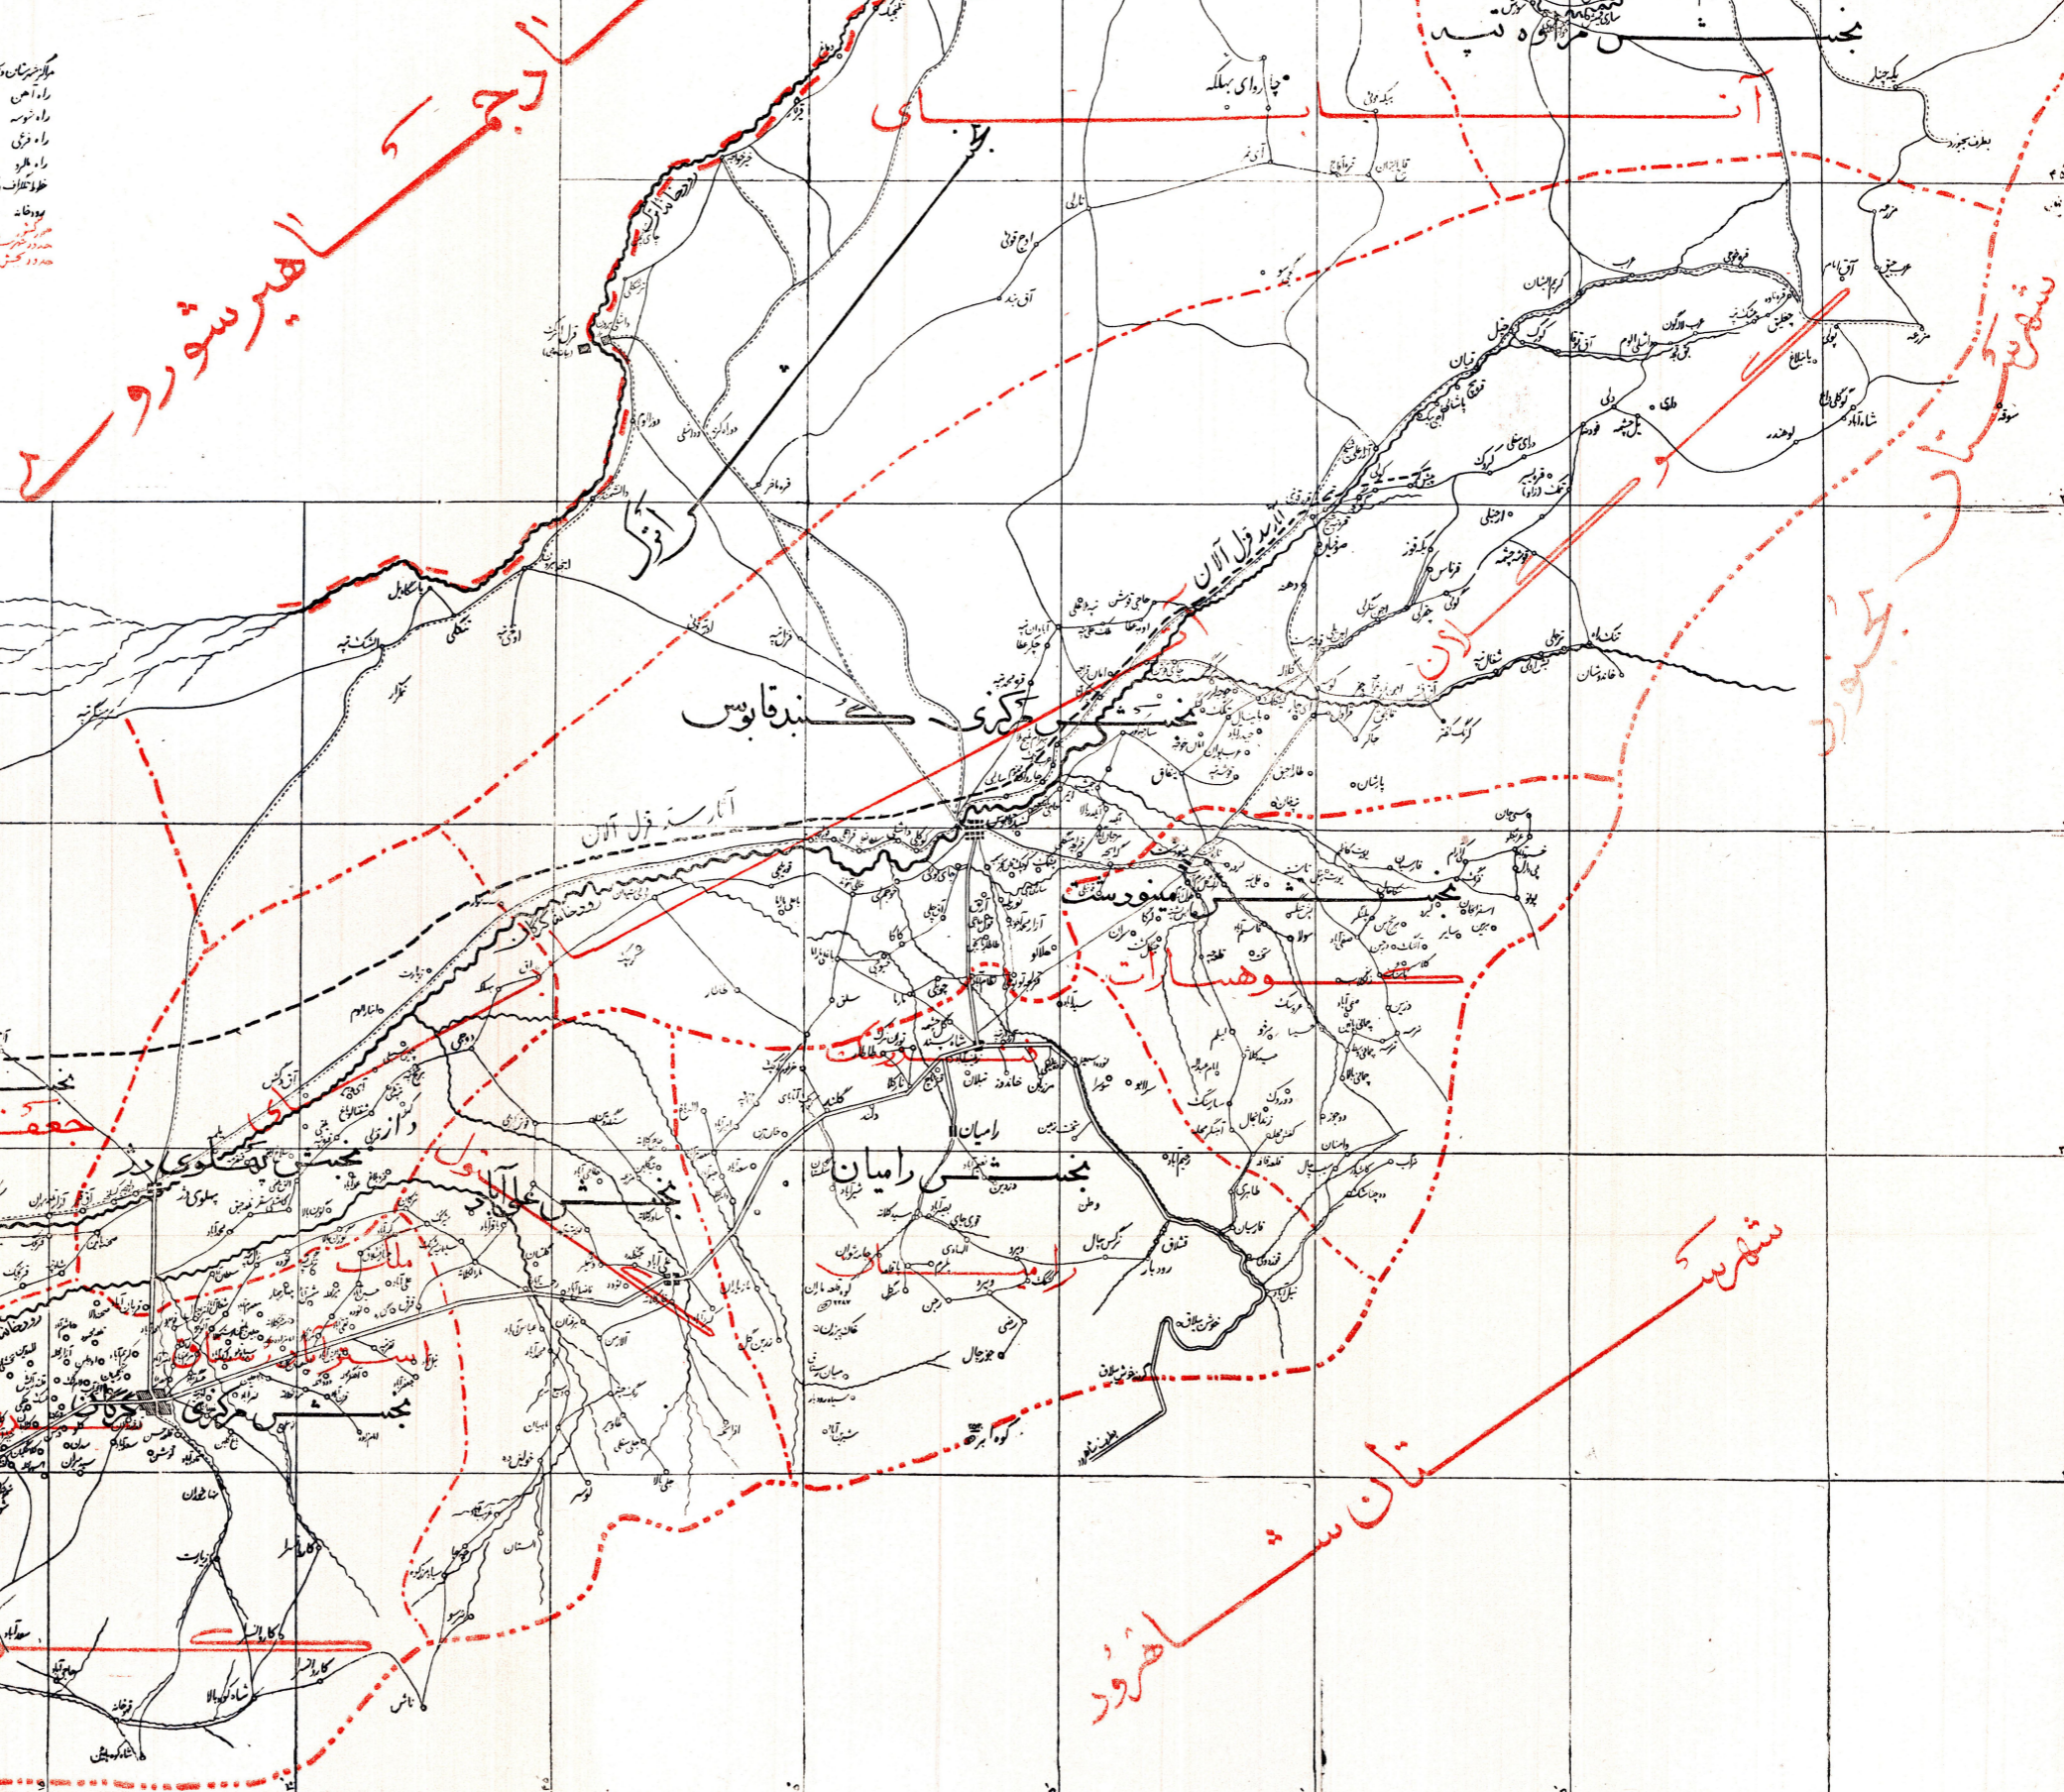

نقشه شهرستانهای گرگان و گنبد قابوس

مقیاس ۱:۱۰۰۰۰۰
کیلومتر

علامت شرطیه

- مرکز شهرستان
- مرکز بخش
- راه آهن
- - - راه نوسه
- - - راه فرعی
- - - راه مازو
- - - خط تلفات زمین
- رودخانه
- مرز شهرستان
- مرز بخش

دایره جزایر فیلیپین، تارو، ارتش
این خط از تهران تا دریای مکه کشیده شده است

گنبد قابوس

گنبد قابوس

و ه س ا ت

رامیان

شهرستان گنبد قابوس

خلیج گرگان

شهرستان گرگان

مقیاس ۱:۱۰۰۰۰۰

نقشه شهرستان ساری

نقشه شهرستان کاشان

مقیاس ۱:۱۰۰۰۰۰ کیلومتر

- علائق شهر طبقه
- محله‌های بخش شهرستان
- راه آهن
- راه آسفالت
- راه خاکی
- راه ترعی
- خط تلفات و بی
- دوره‌های
- حدود شهرستان
- راه آبی