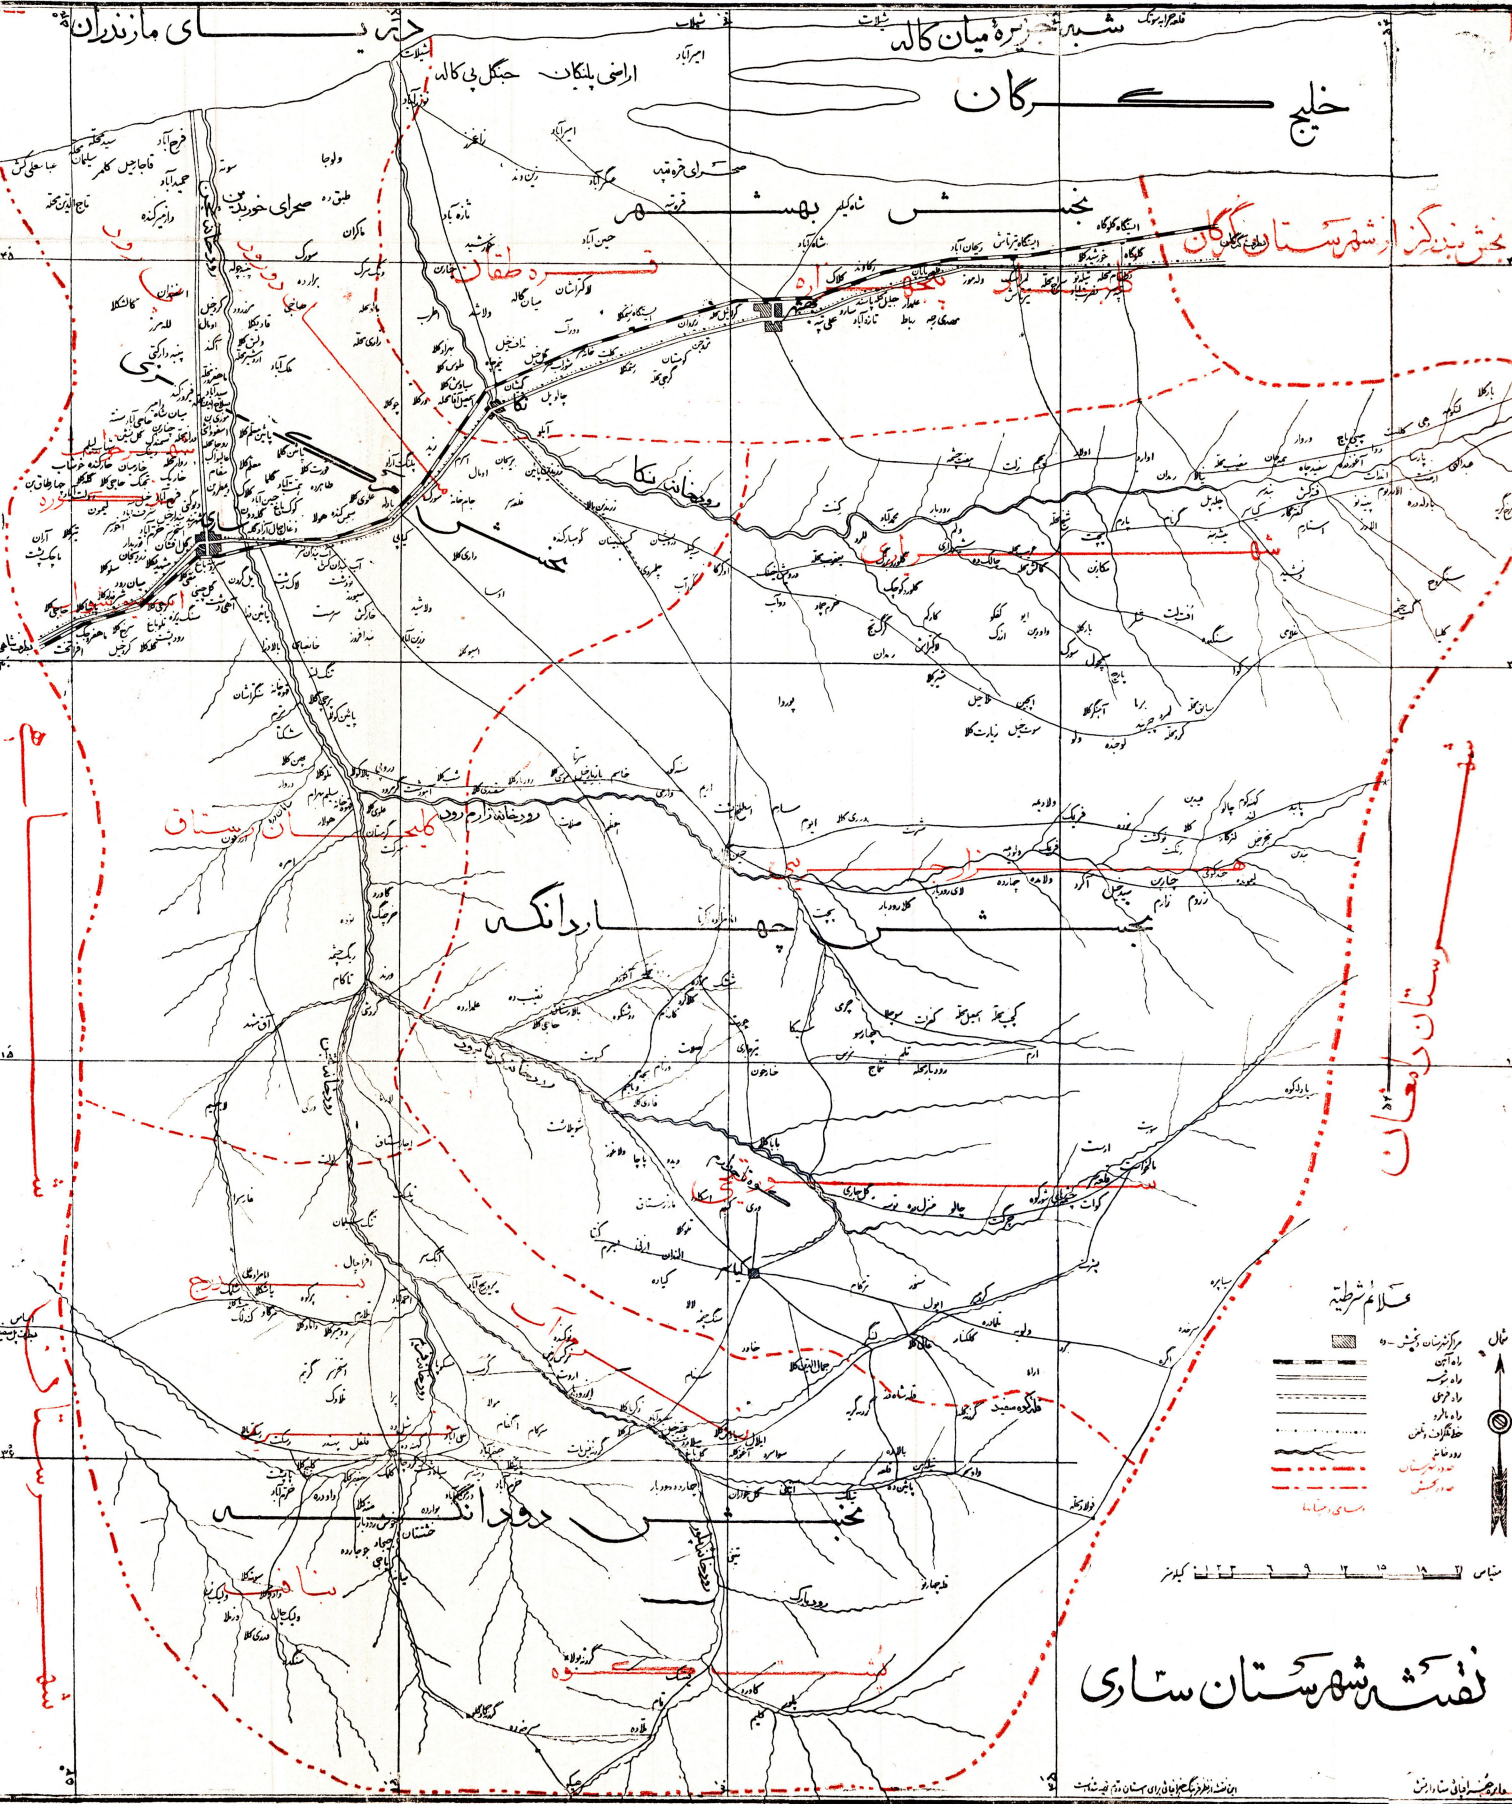

شهر تبریز

خلیج رگان

ایستادگی ایلی

اراضی بلکبان جنگل بی کاله

بخش تبریز از شهرستان رگان

علامت‌ها

- مکانهای مهم
- راه‌ها
- رودخانه‌ها
- مناطق شهری
- مناطق روستایی
- مناطق جنگلی
- مناطق کشاورزی
- مناطق صنعتی
- مناطق مسکونی

مقیاس ۱:۱۰۰۰۰۰

نقشه شهرستان ساری