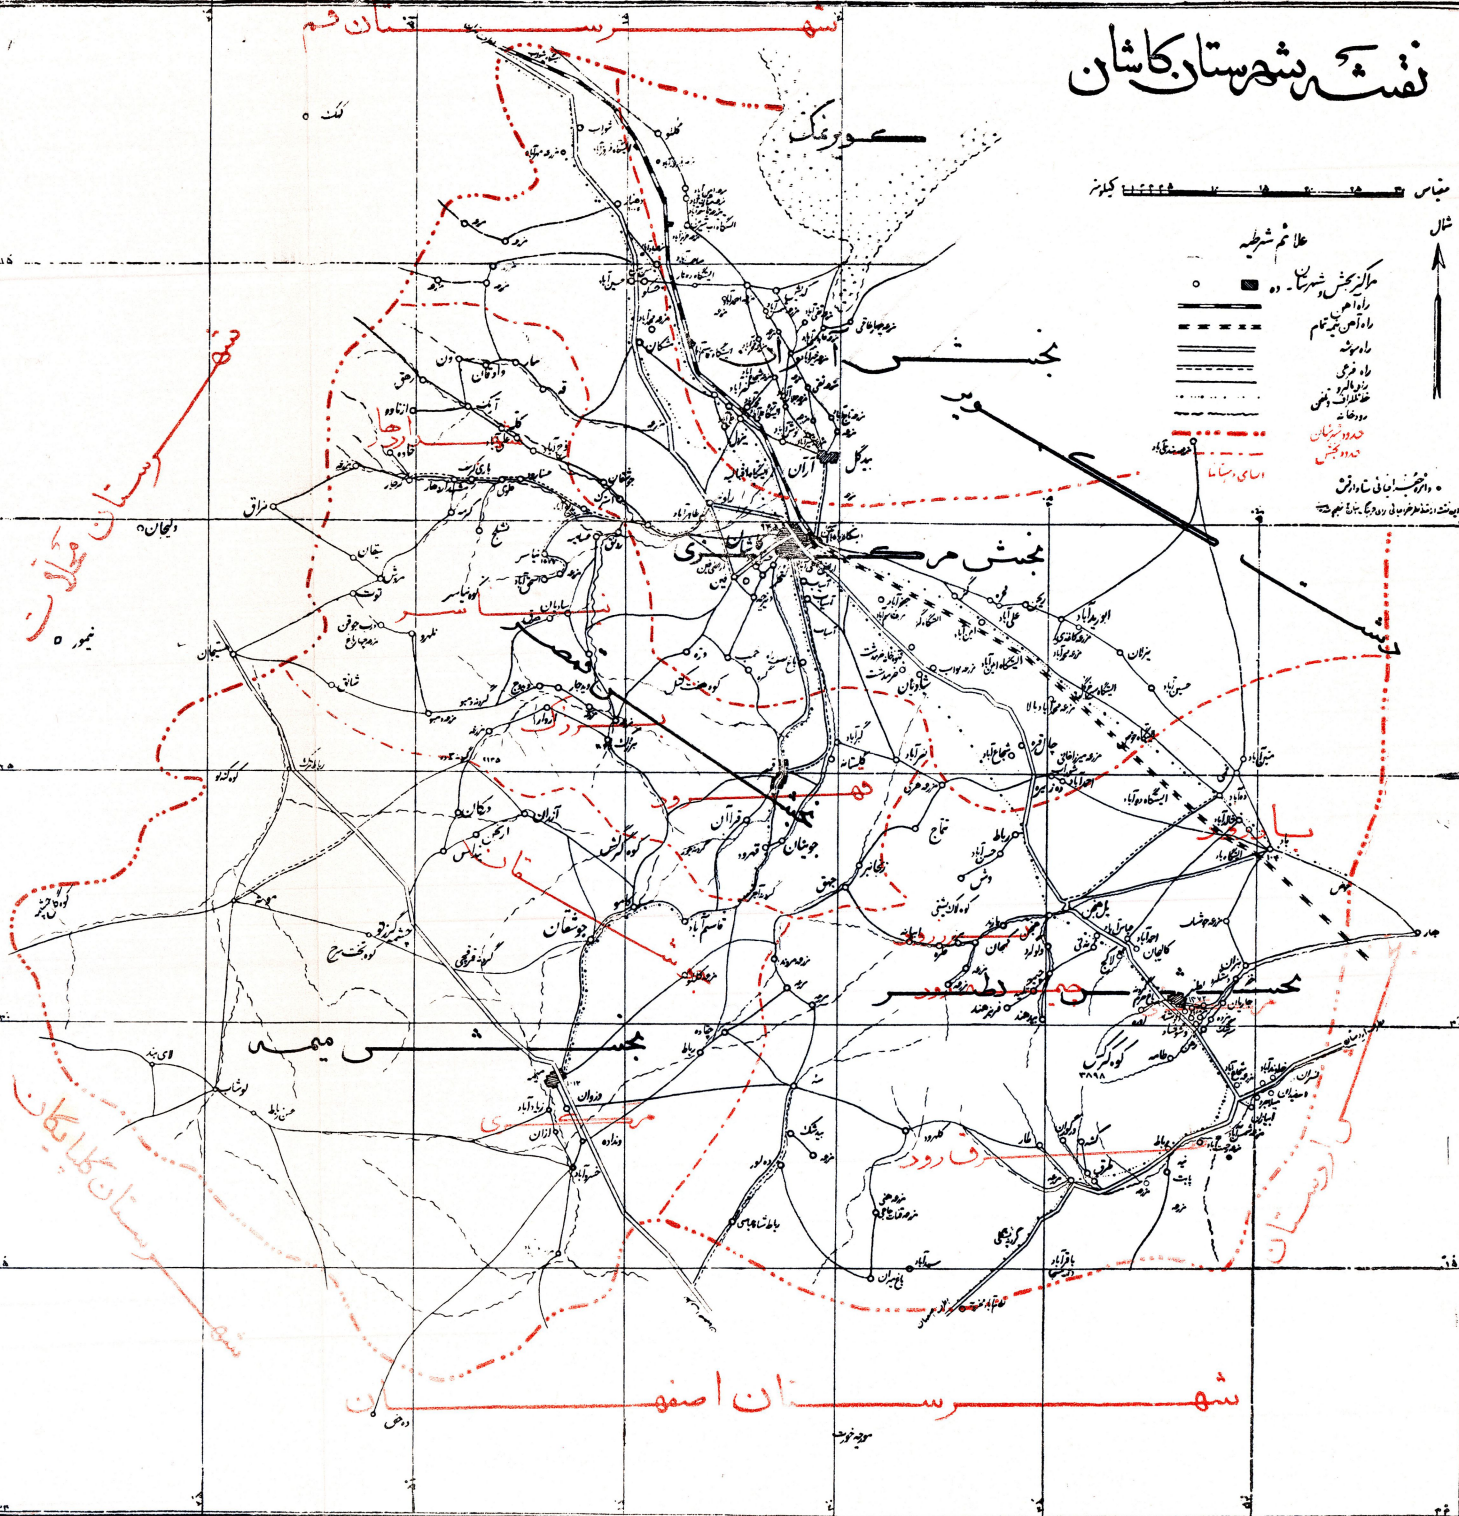

دایره جزایر فیلیپین، تارو، ارتش
این خط از تهران تا دریای مکه کشیده شده است

گنبد قابوس

گنبد قابوس

و ه س ا ت

رامیان

شهرستان گنبد قابوس

خلیج گرگان

شهرستان گرگان

مقیاس ۱:۱۰۰۰۰۰

نقشه شهرستان ساری

نقشه شهرستان کاشان

مقیاس ۱:۱۰۰۰۰۰ کیلومتر

- علائق شهر طبقه
- محله‌های بخش شهرستان
- راه آهن
- راه آسفالت
- راه خاکی
- راه ترعی
- خط تلفات و بی
- دوره‌های
- حدود شهرستان
- راه آبی

شهرستان قم

کاشان

شهرستان مغان

شهرستان کاشان

شهرستان اصفهان

نقشه شهرستانهای شهسوار و نوشهر

دریای مازندران

مقیاس ۱ : ۱۰۰,۰۰۰

علائم شطرنج

- مركز شهرستان گیش -
- راه ترابری
- راه آبیاری
- خطوط کف زمین
- رودخانه
- شهرستان
- محدوده
- امای نامها

این نقشه از طرفی است از نقشه
ایستاد و در این نقشه هم مشاهده

بخش رودبار الموت از شهرستان قزوین