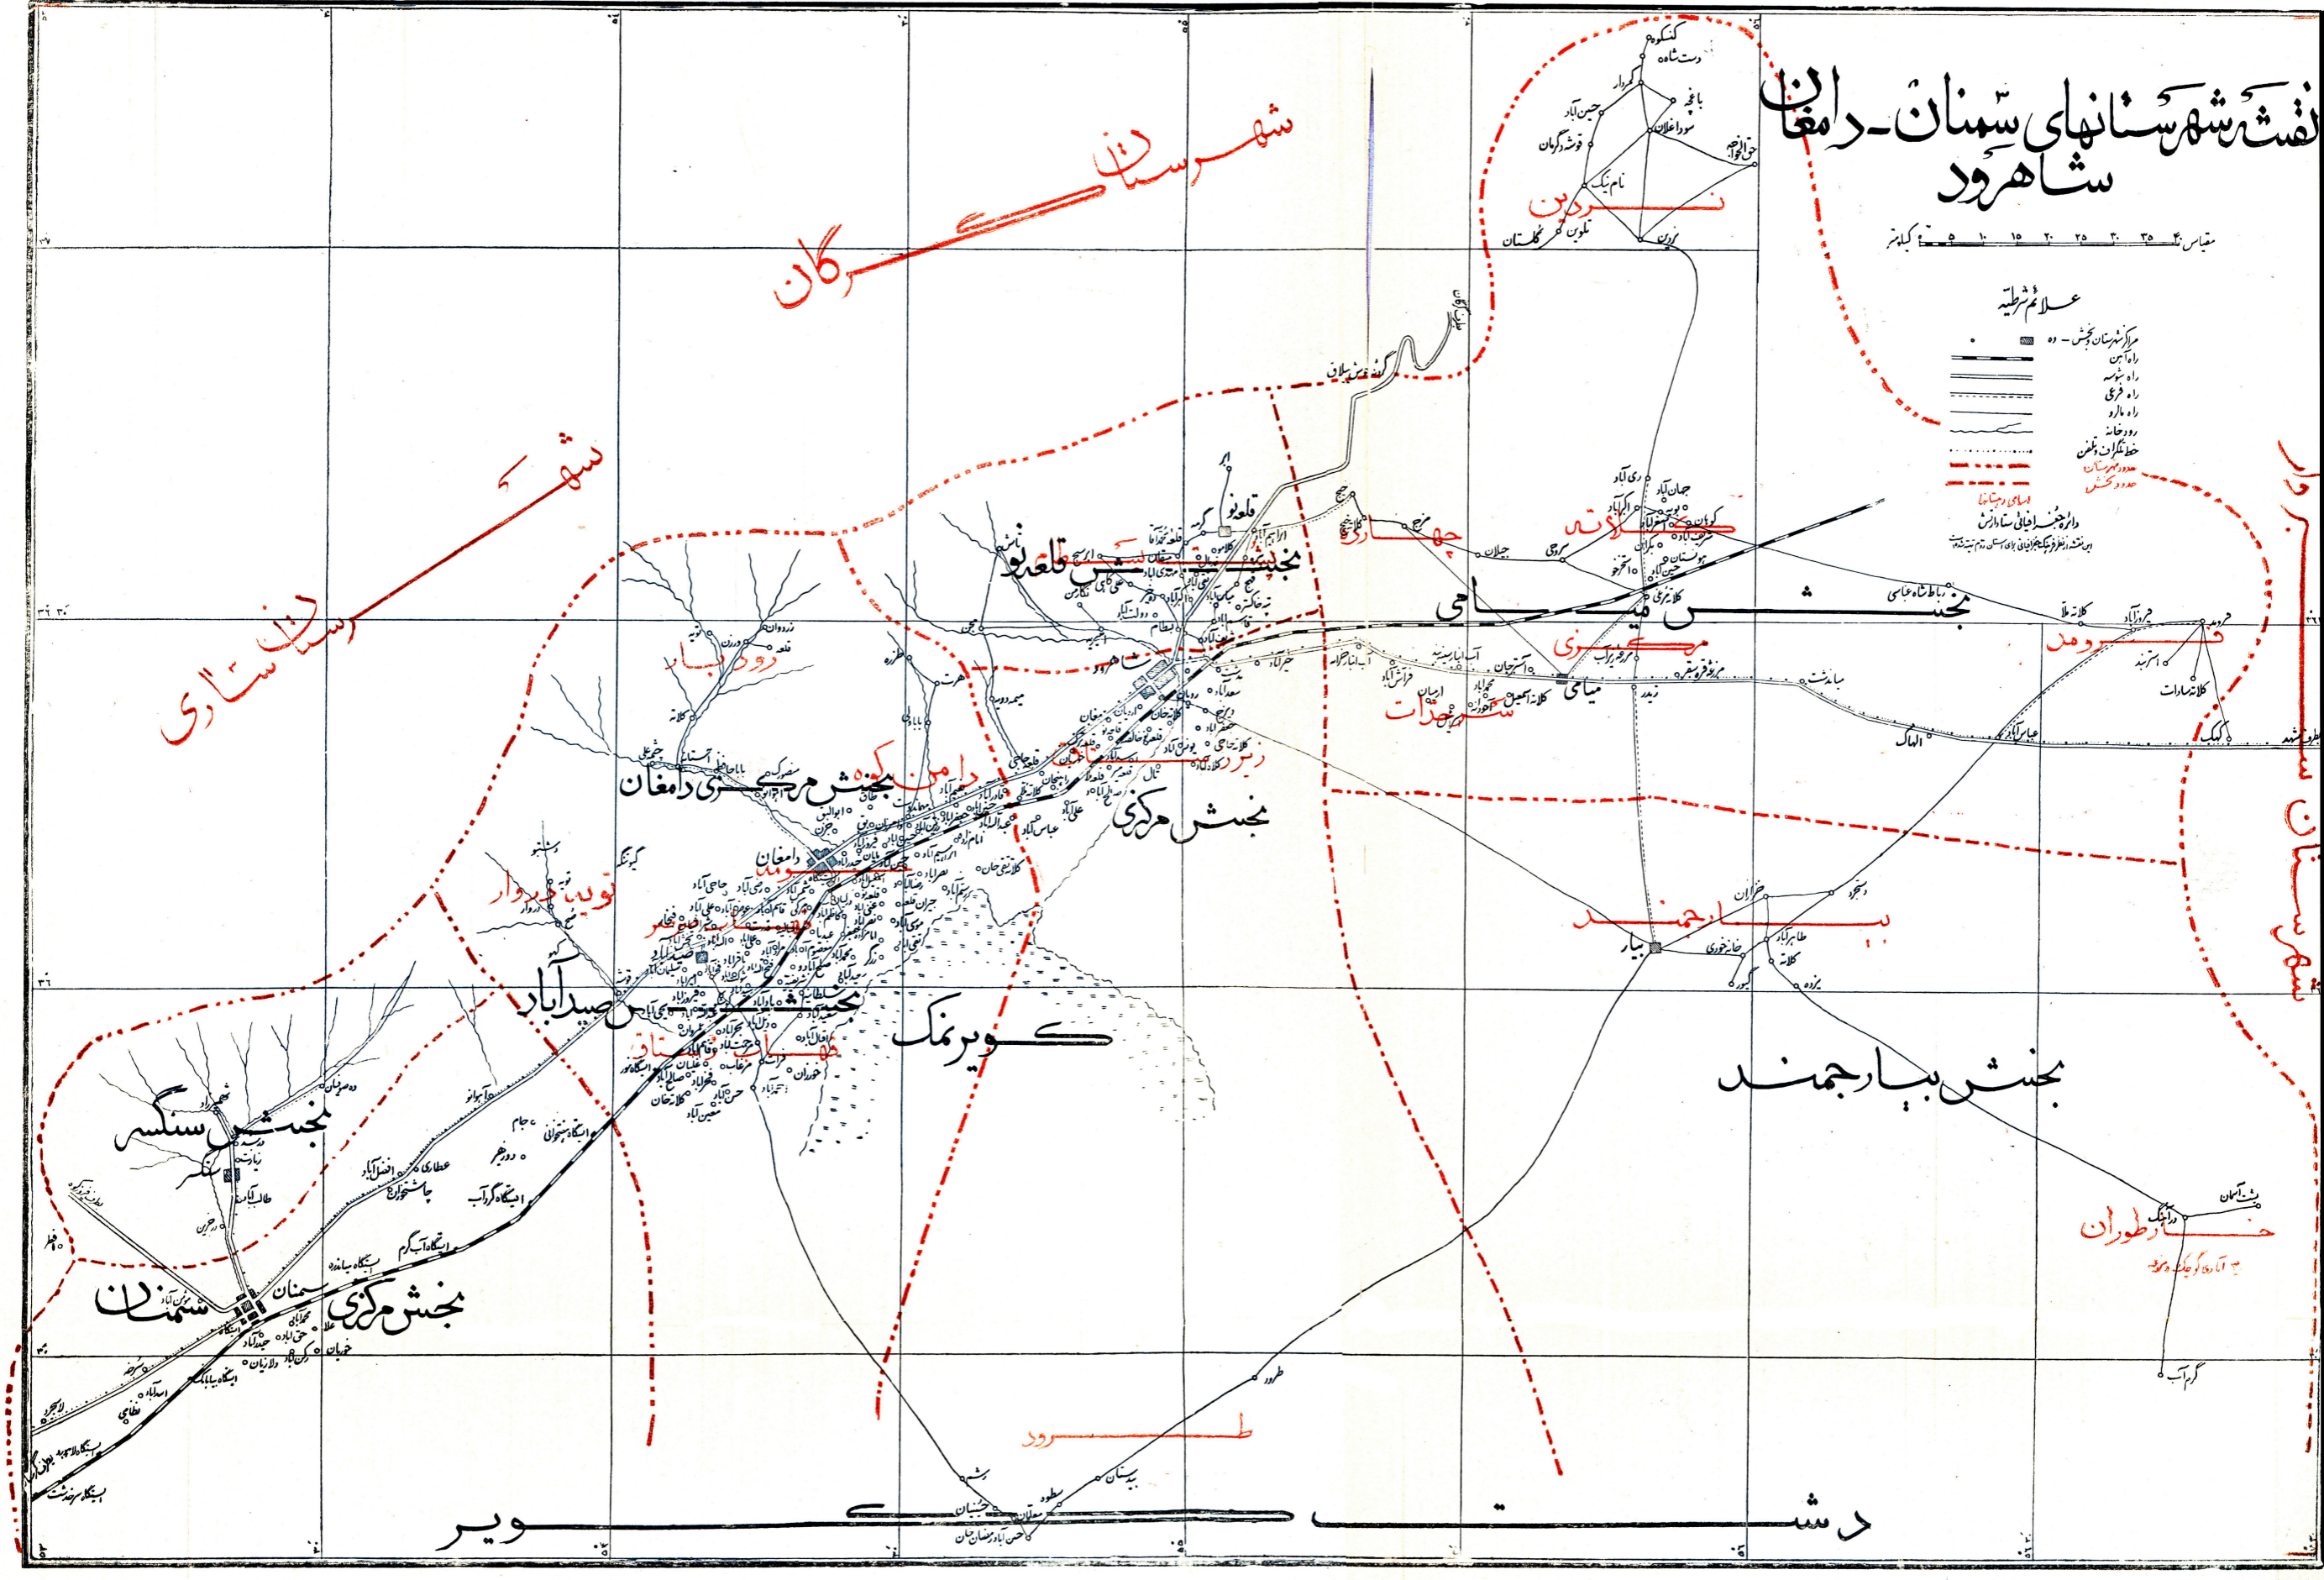

نقشه شهرستانهای سمنان - دامغان شاهرورد

مقیاس ۱:۵۰,۰۰۰

1. علامت‌گذاری
2. مركز شهرستان بخش - ۰۰
   - راه آهن
   - راه ترانس
   - راه فرعی
   - راه بارو
   - رودخانه
   - خط نکلون آهن
   - حدود شهرستان

امای دستانها
دار بخش ایالتی ساداتش
در نقشه فقط در کجایان این استان رسم شده است

شهرستان رگان

شهرستان دامغان

شهرستان شاهرورد

بخش مرکزی
بخش مرکزی
بخش مرکزی

بخش مرکزی
بخش مرکزی

بخش بیارجمند

ویر

دشت