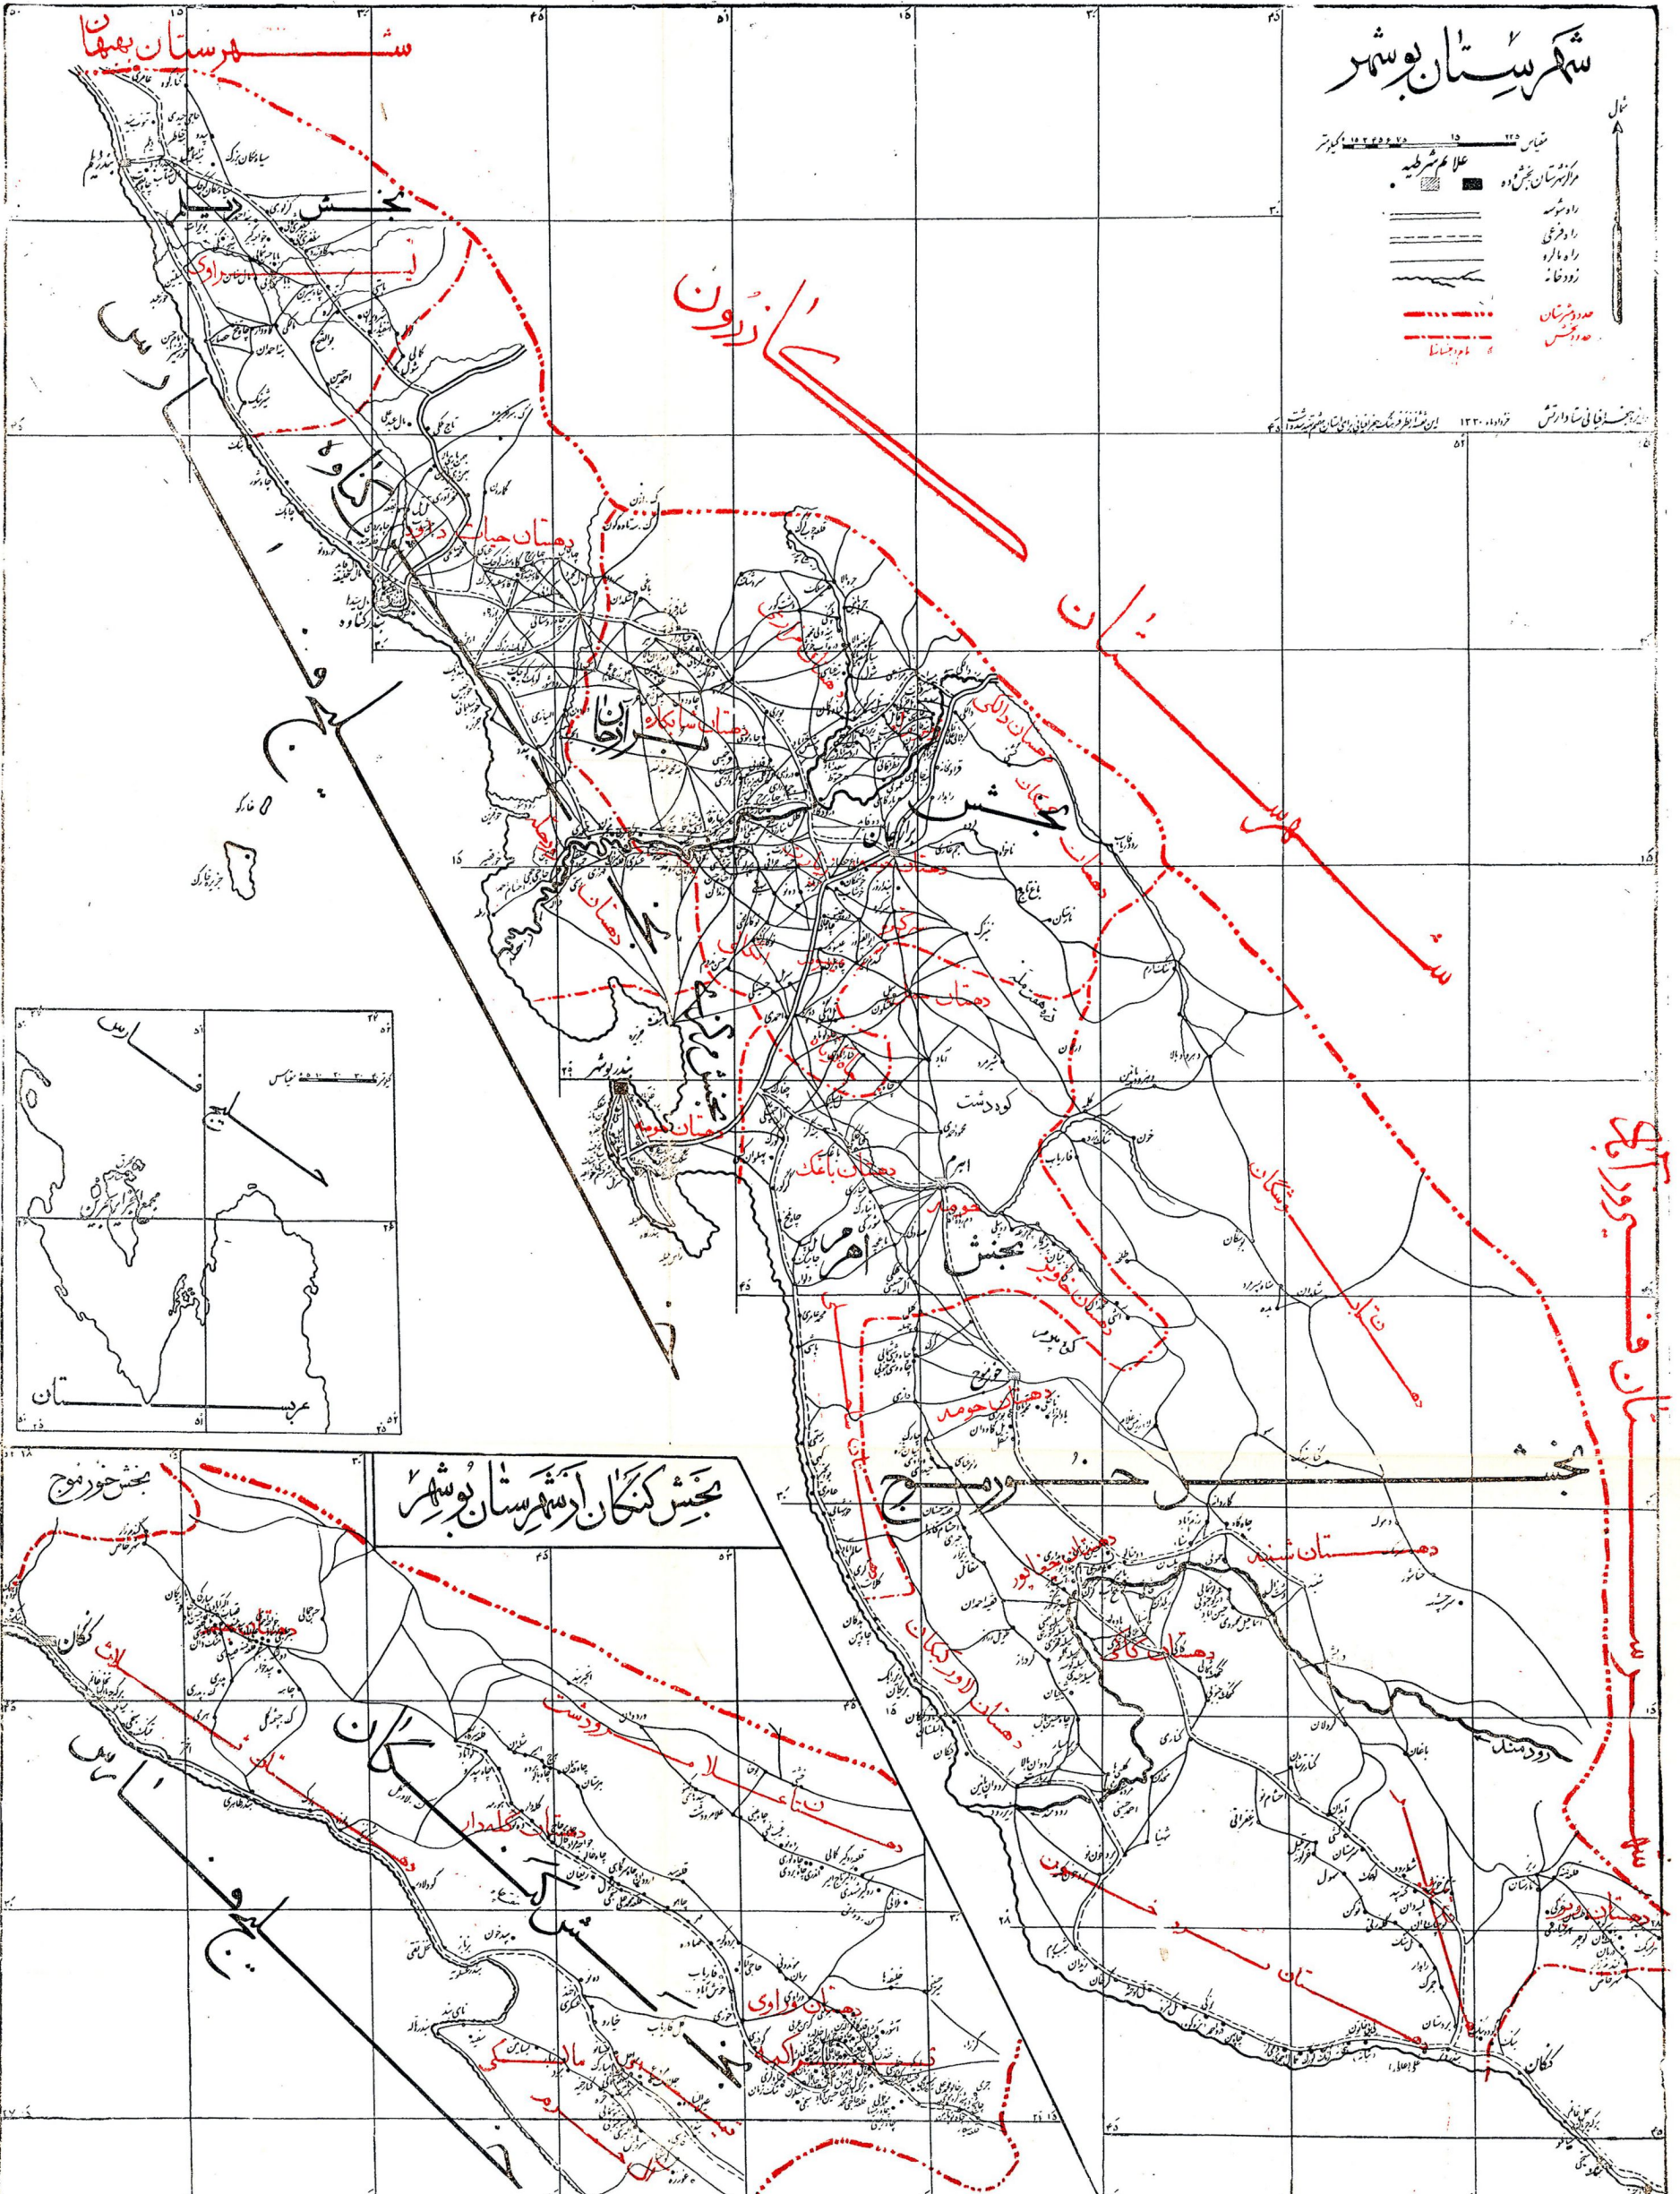

شهرستان بو شهر

مقیاس ۱:۵۰,۰۰۰

- علاقم شرقیه
- مرکز شهرستان بو شهر
- راه آسفالته
- راه خاکی
- راه آبی
- زودخانه
- حد شهرستان
- حد بخش

تعداد نفوس ۱۲۳,۰۰۰ نفر