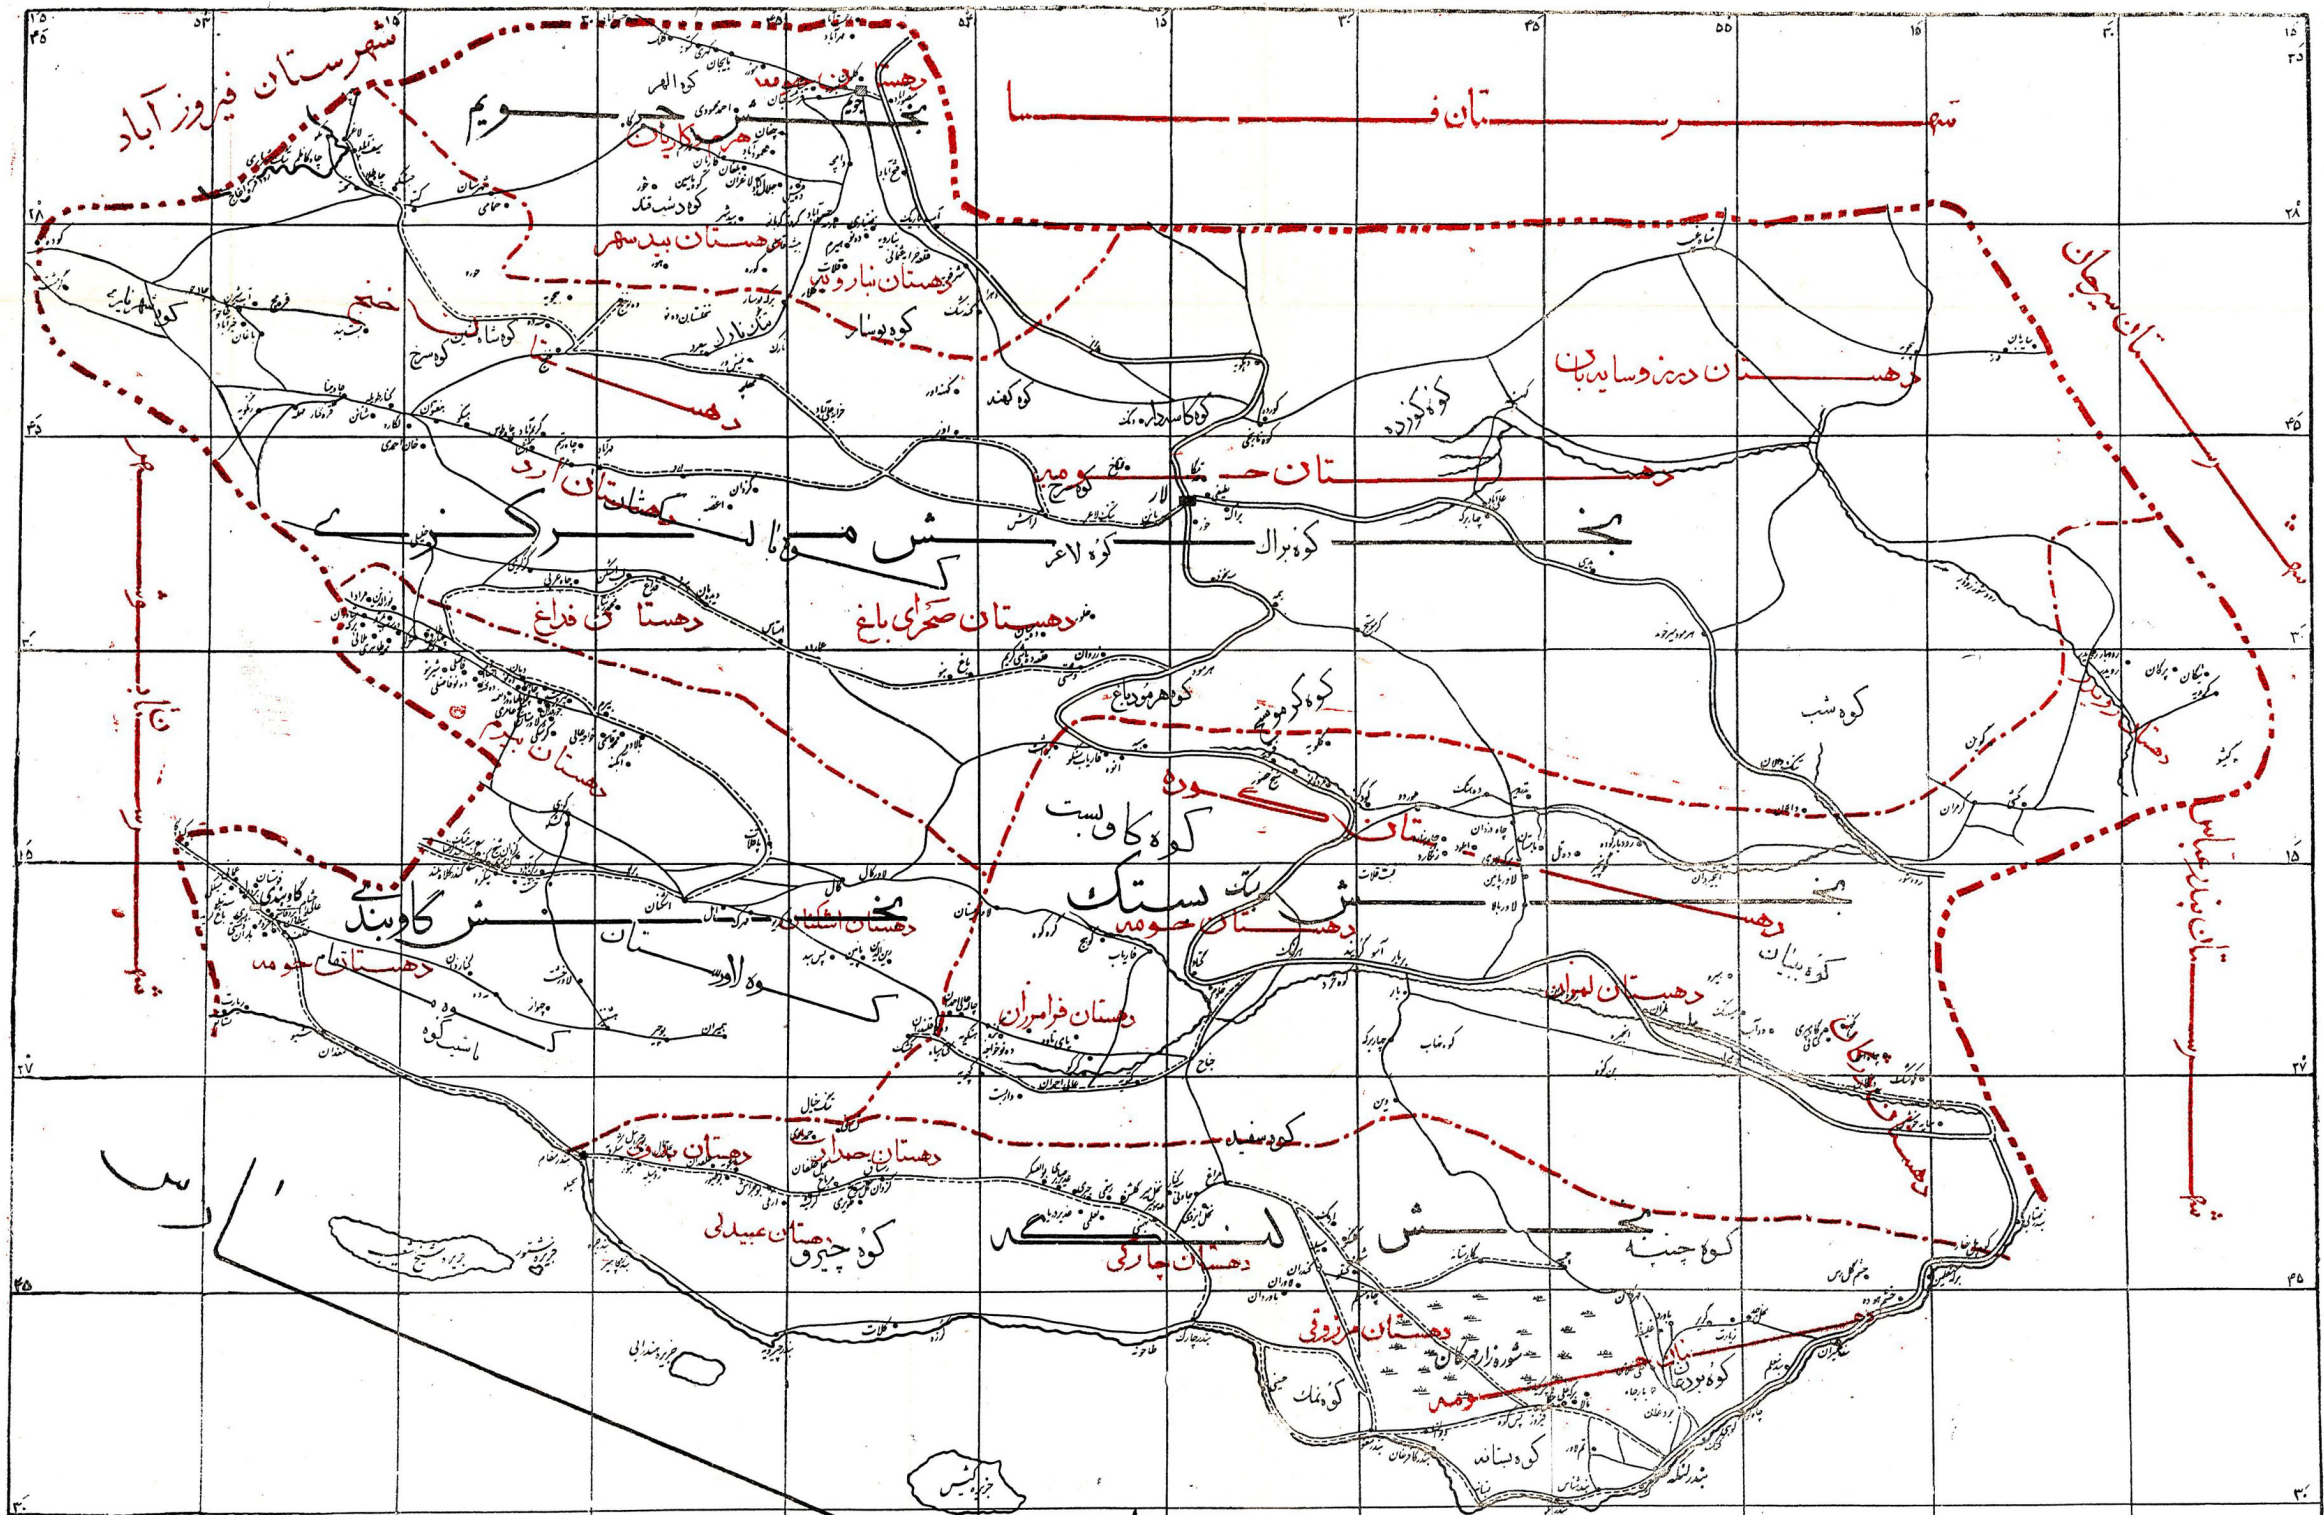

شهرستان شیراز

مقیاس ۱:۱۰۰,۰۰۰ کیلومتر

نشان

●	مراکز شهرستان
○	راهنمای
—	راه
——	راه آوار
——	رودخانه
---	حد شهرستان
---	حد بخش

روزنامه فارس شیراز در ۱۳۰۴ خرداد

دارمیر شهبانای تبارش

شهرستان شیراز

دهستان آباده طشت

کنج بیکان

دهستان کوهستان

شهرستان فیروز

دهستان کوهستان

دهستان رشتاق

دهستان کوهستان

دهستان فونزکان

دهستان شیخه قره بلبل

شهرستان گواراب

دهستان ستان خسوی

شهرستان کوهستان

دهستان حاجی آقا ابرو خوات

تپه‌های صاحب‌الزمان

شهرستان لار

شهرستان لار

نمونہ قیاسی
 علام شریطہ
 مرکز شهرستان مجری
 راه شریطہ
 راه راجری
 راه راجری
 رودخانه
 دِهستان
 دِهستان