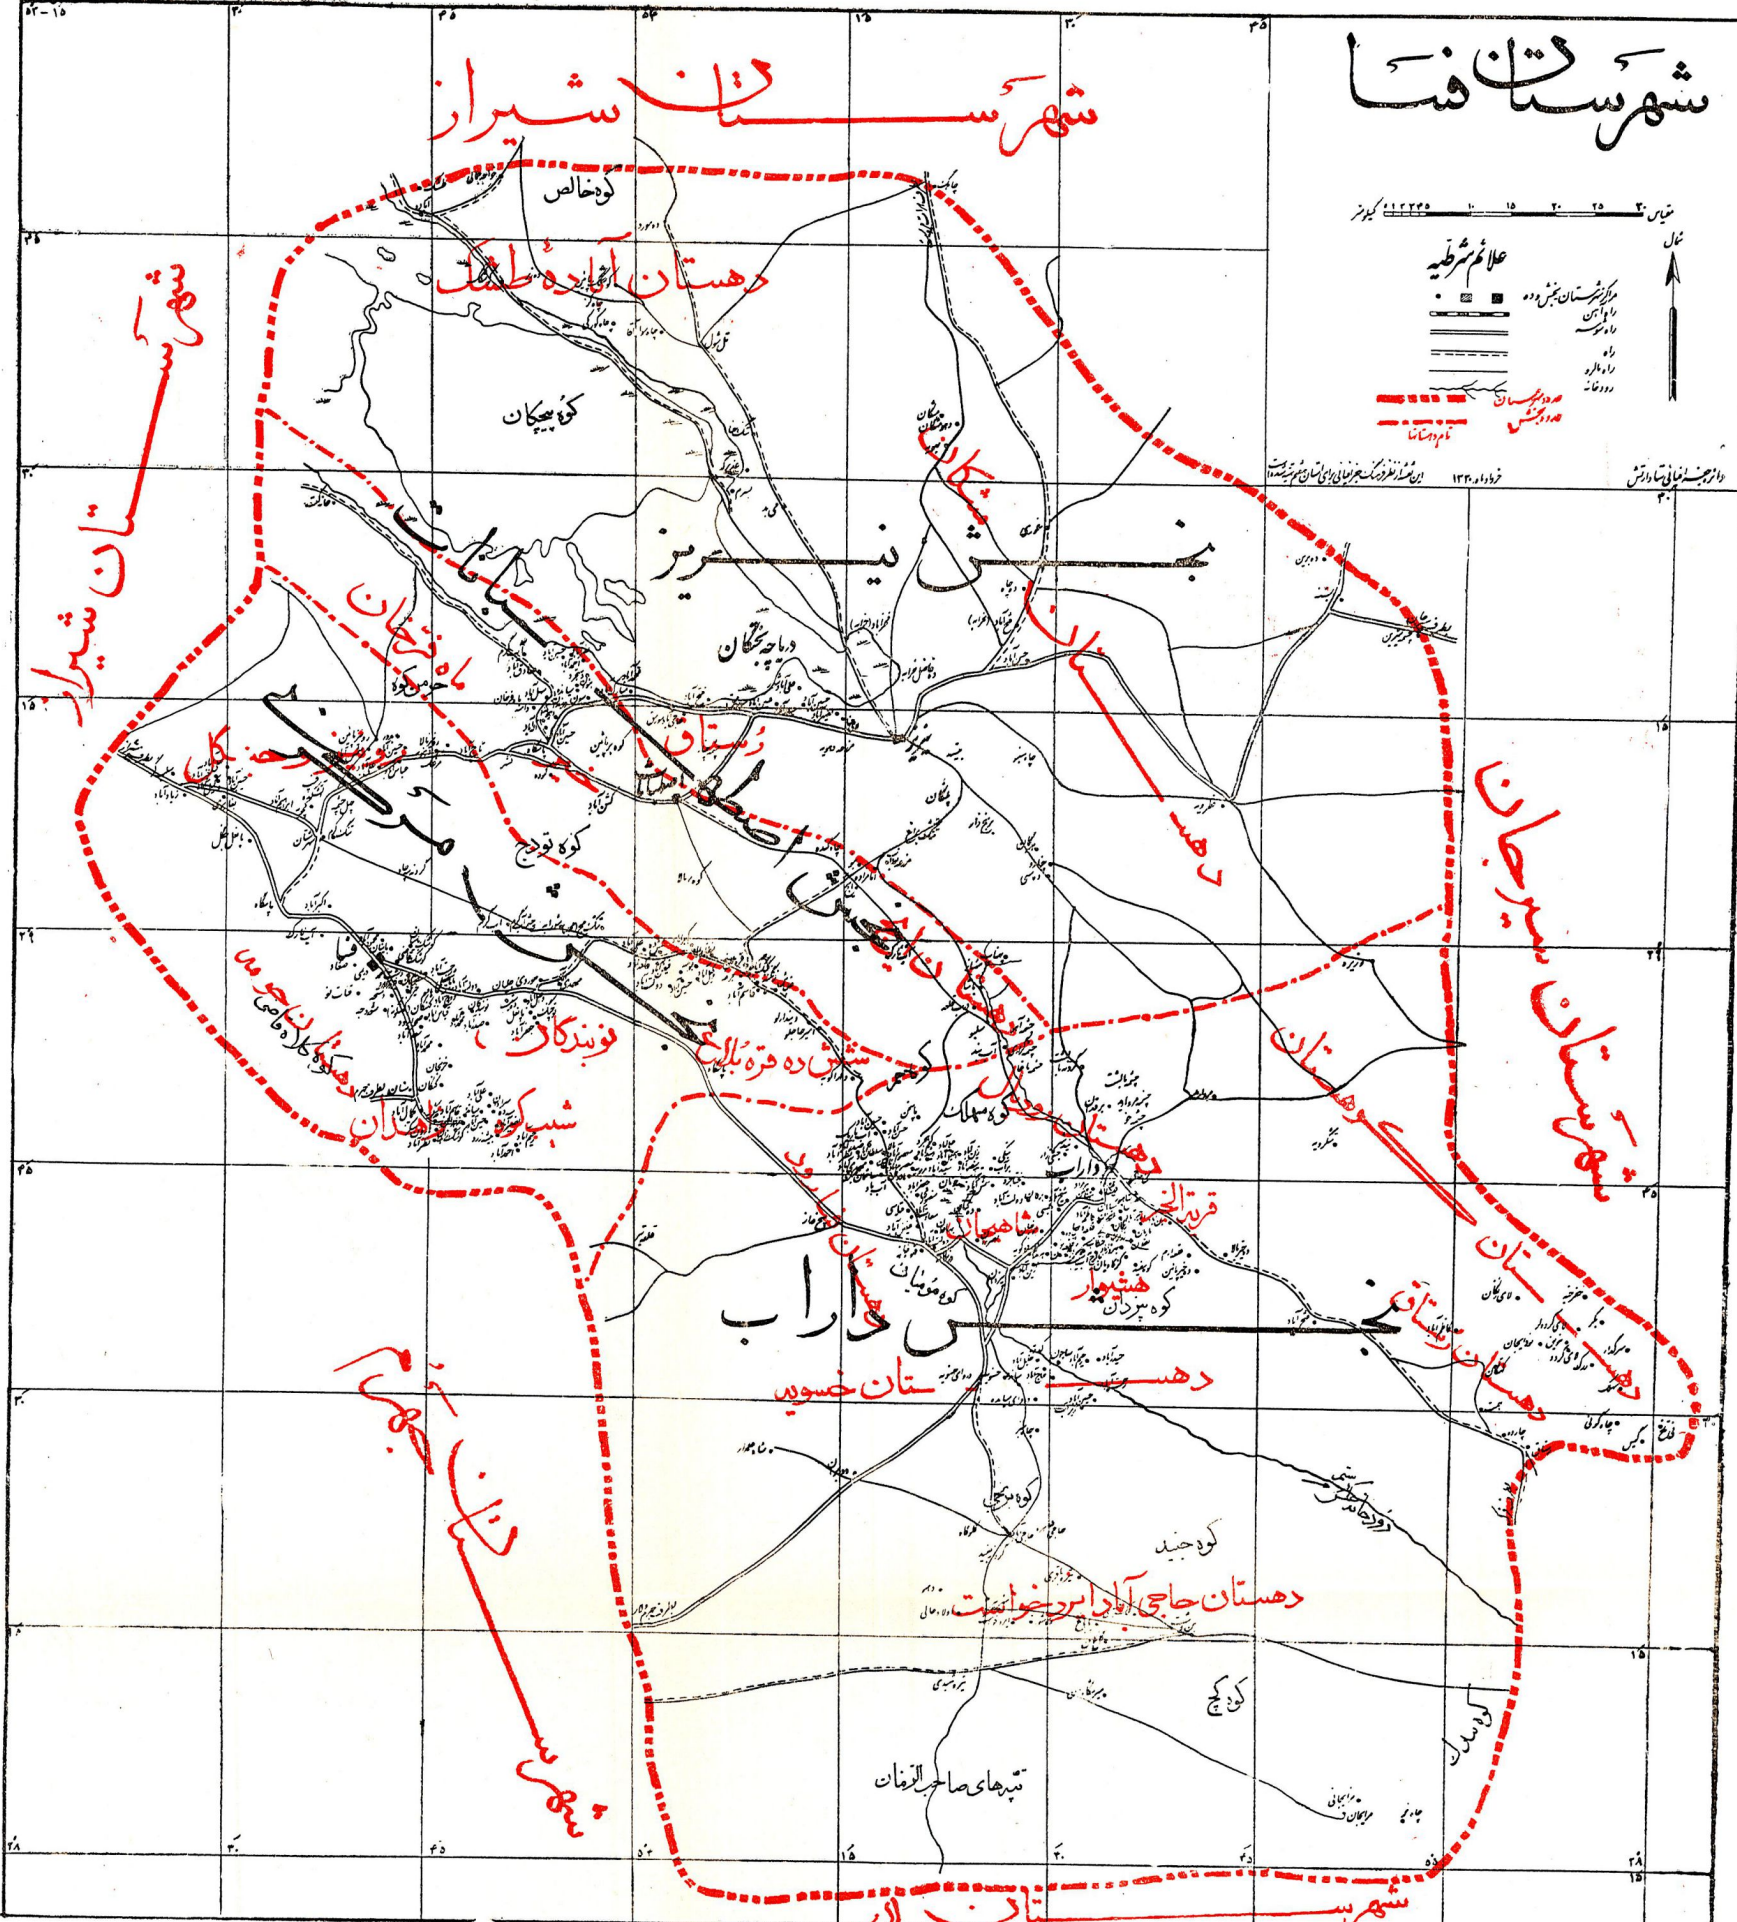

دهستان دیوان

دهستان آغابده

شهرستان یزد

دهستان جهان

شهرستان یزد

شهرستان بو شهر

مقیاس ۱:۵۰,۰۰۰

- علاقم شرقیه
- مرکز شهرستان بو شهر
- راه آسفالته
- راه خاکی
- راه آبی
- زودخانه
- حد شهرستان
- حد بخش

شهرستان شیراز

شهرستان فسا

دهستان فرشبند

دهستان خواجه کو

دهستان چمن

دهستان کوهک

بخش گورپیان

گورپیان

شهرستان شیراز

مقیاس ۱:۱۰۰,۰۰۰ کیلومتر

نشان

●	مراکز شهرستان
○	راهنمای
—	راه
——	راه آوار
——	رودخانه
---	حد شهرستان
---	حد بخش

روزنامه فارس شیراز در ۱۳۰۴ خرداد

دارمیر شهبانای تبارش

شهرستان شیراز

دهستان آباده طشت

شهرستان گواراب

دهستان ستان خسوی

شهرستان کوهستان

دهستان حاجی آقا ابرو خوات

تپه‌های صاحب‌الزمان

شهرستان لار

شهرستان لار

نمونہ قیاسی
 علام شریطہ
 مرکز شهرستان مجری
 راه شریطہ
 راه راجری
 راه راجری
 رودخانه
 دِهستان
 دِهستان