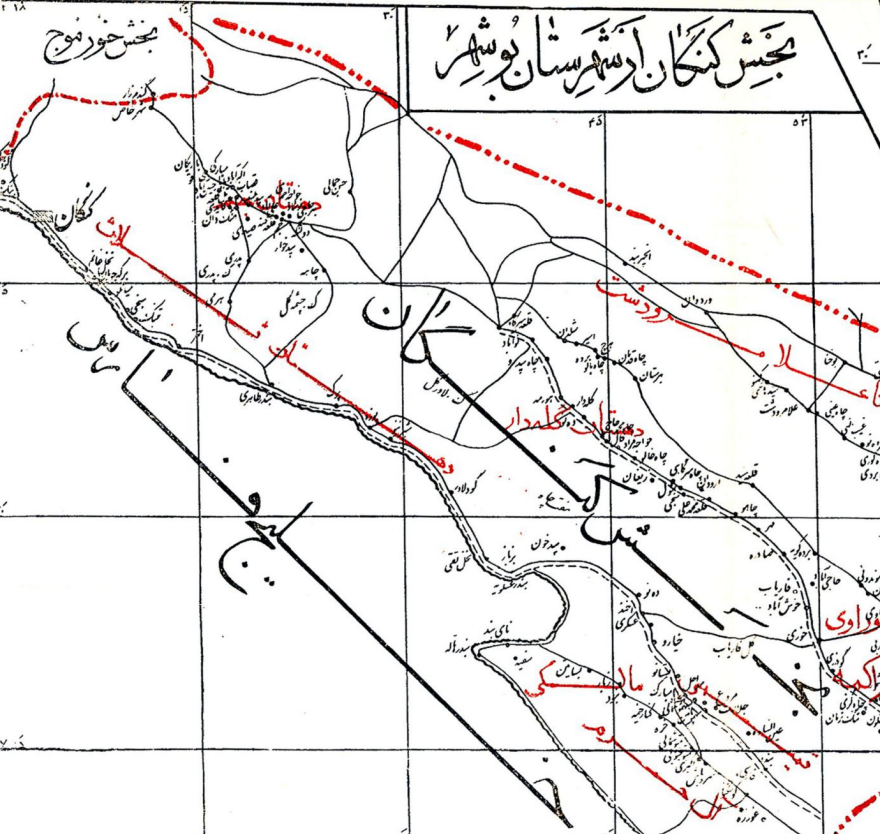

شهرستان بو شهر

مقیاس ۱:۵۰,۰۰۰

- علاقم شرقیه
- مرکز شهرستان بو شهر
- راه آسفالته
- راه خاکی
- راه آبی
- زودخانه
- حد شهرستان
- حد بخش

تعداد نفوس ۱۲۳,۰۰۰ نفر