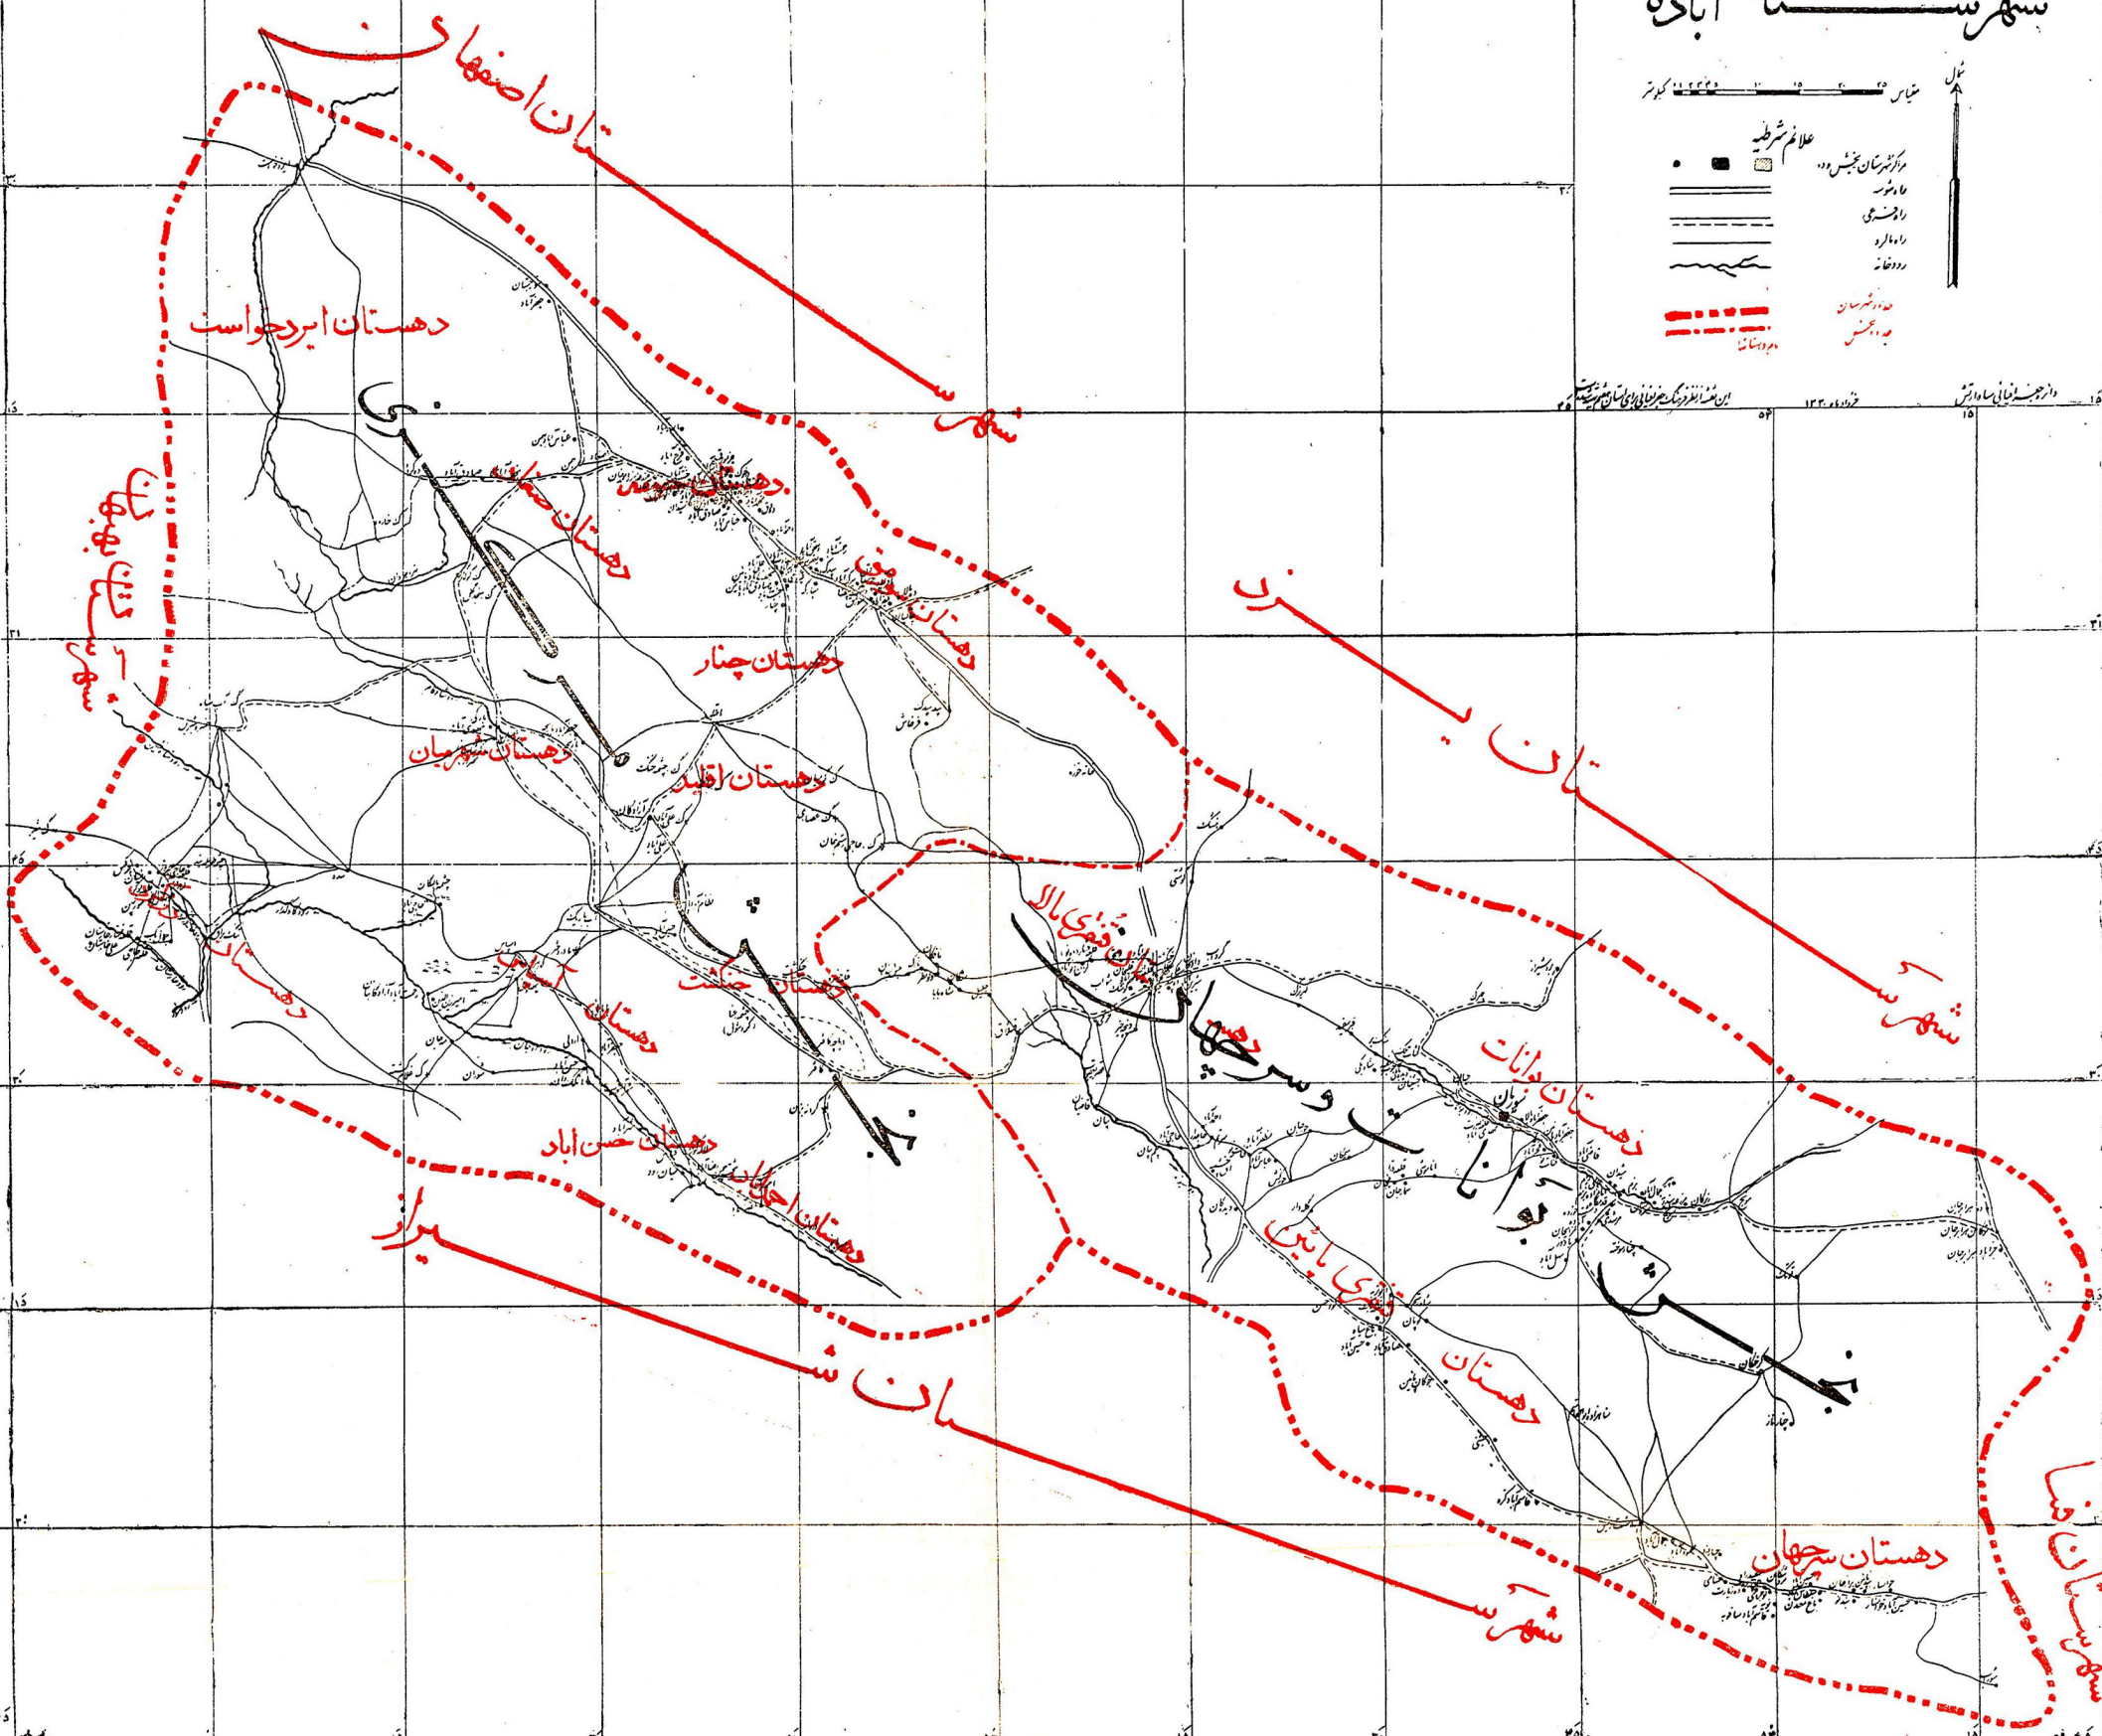

شهرستان آغابده

مقياس ۵۰۰ مقياس ۱:۵۰۰۰۰

- علامه شرطيه
- مركز شهرستان بخش
- ماد يوز
- راه شهري
- راه باره
- رودخانه
- حدا شهرستان
- حدا بخش

درجه ۳۳ و ۱۴ دقیقه و ۱۵ ثانیه شمالی ۵۶ و ۲۵ دقیقه و ۱۵ ثانیه شرقی

مقیاس ۱:۱۰۰,۰۰۰

- علامت شرطیه
- مراکز شهرستان بخش ده
- راه شوسه
- راه فرعی
- راه بارو
- رودخانه
- حد شهرستان
- نام دهستان

دارمیرزا فیاضی سا و ارتش
این نقشه از نظر فکری و جغرافیایی برای استان خراسان تهیه شده است
۱۳۳۰

شهرستان شیراز

مقیاس ۱:۱۰۰,۰۰۰ کیلومتر

نشان

●	مراکز شهرستان
○	راهنمای
—	راه
——	راه آوار
——	رودخانه
---	حد شهرستان
---	حد بخش

روزنامه فارس شیراز در ۱۳۰۴ خرداد

دارمیر شهبانای تبارش

شهرستان شیراز

دهستان آباده طشت

شهرستان گواراب

دهستان ستان خسوی

شهرستان کوهستان

دهستان حاجی آقا ابرو خوات

تپه‌های صاحب‌الزمان

شهرستان لار

شهرستان لار

نمونہ قیاسی
 علام شریطہ
 مرکز شهرستان مجری
 راه شریطہ
 راه راجری
 راه راجری
 رودخانه
 دِهستان
 دِهستان