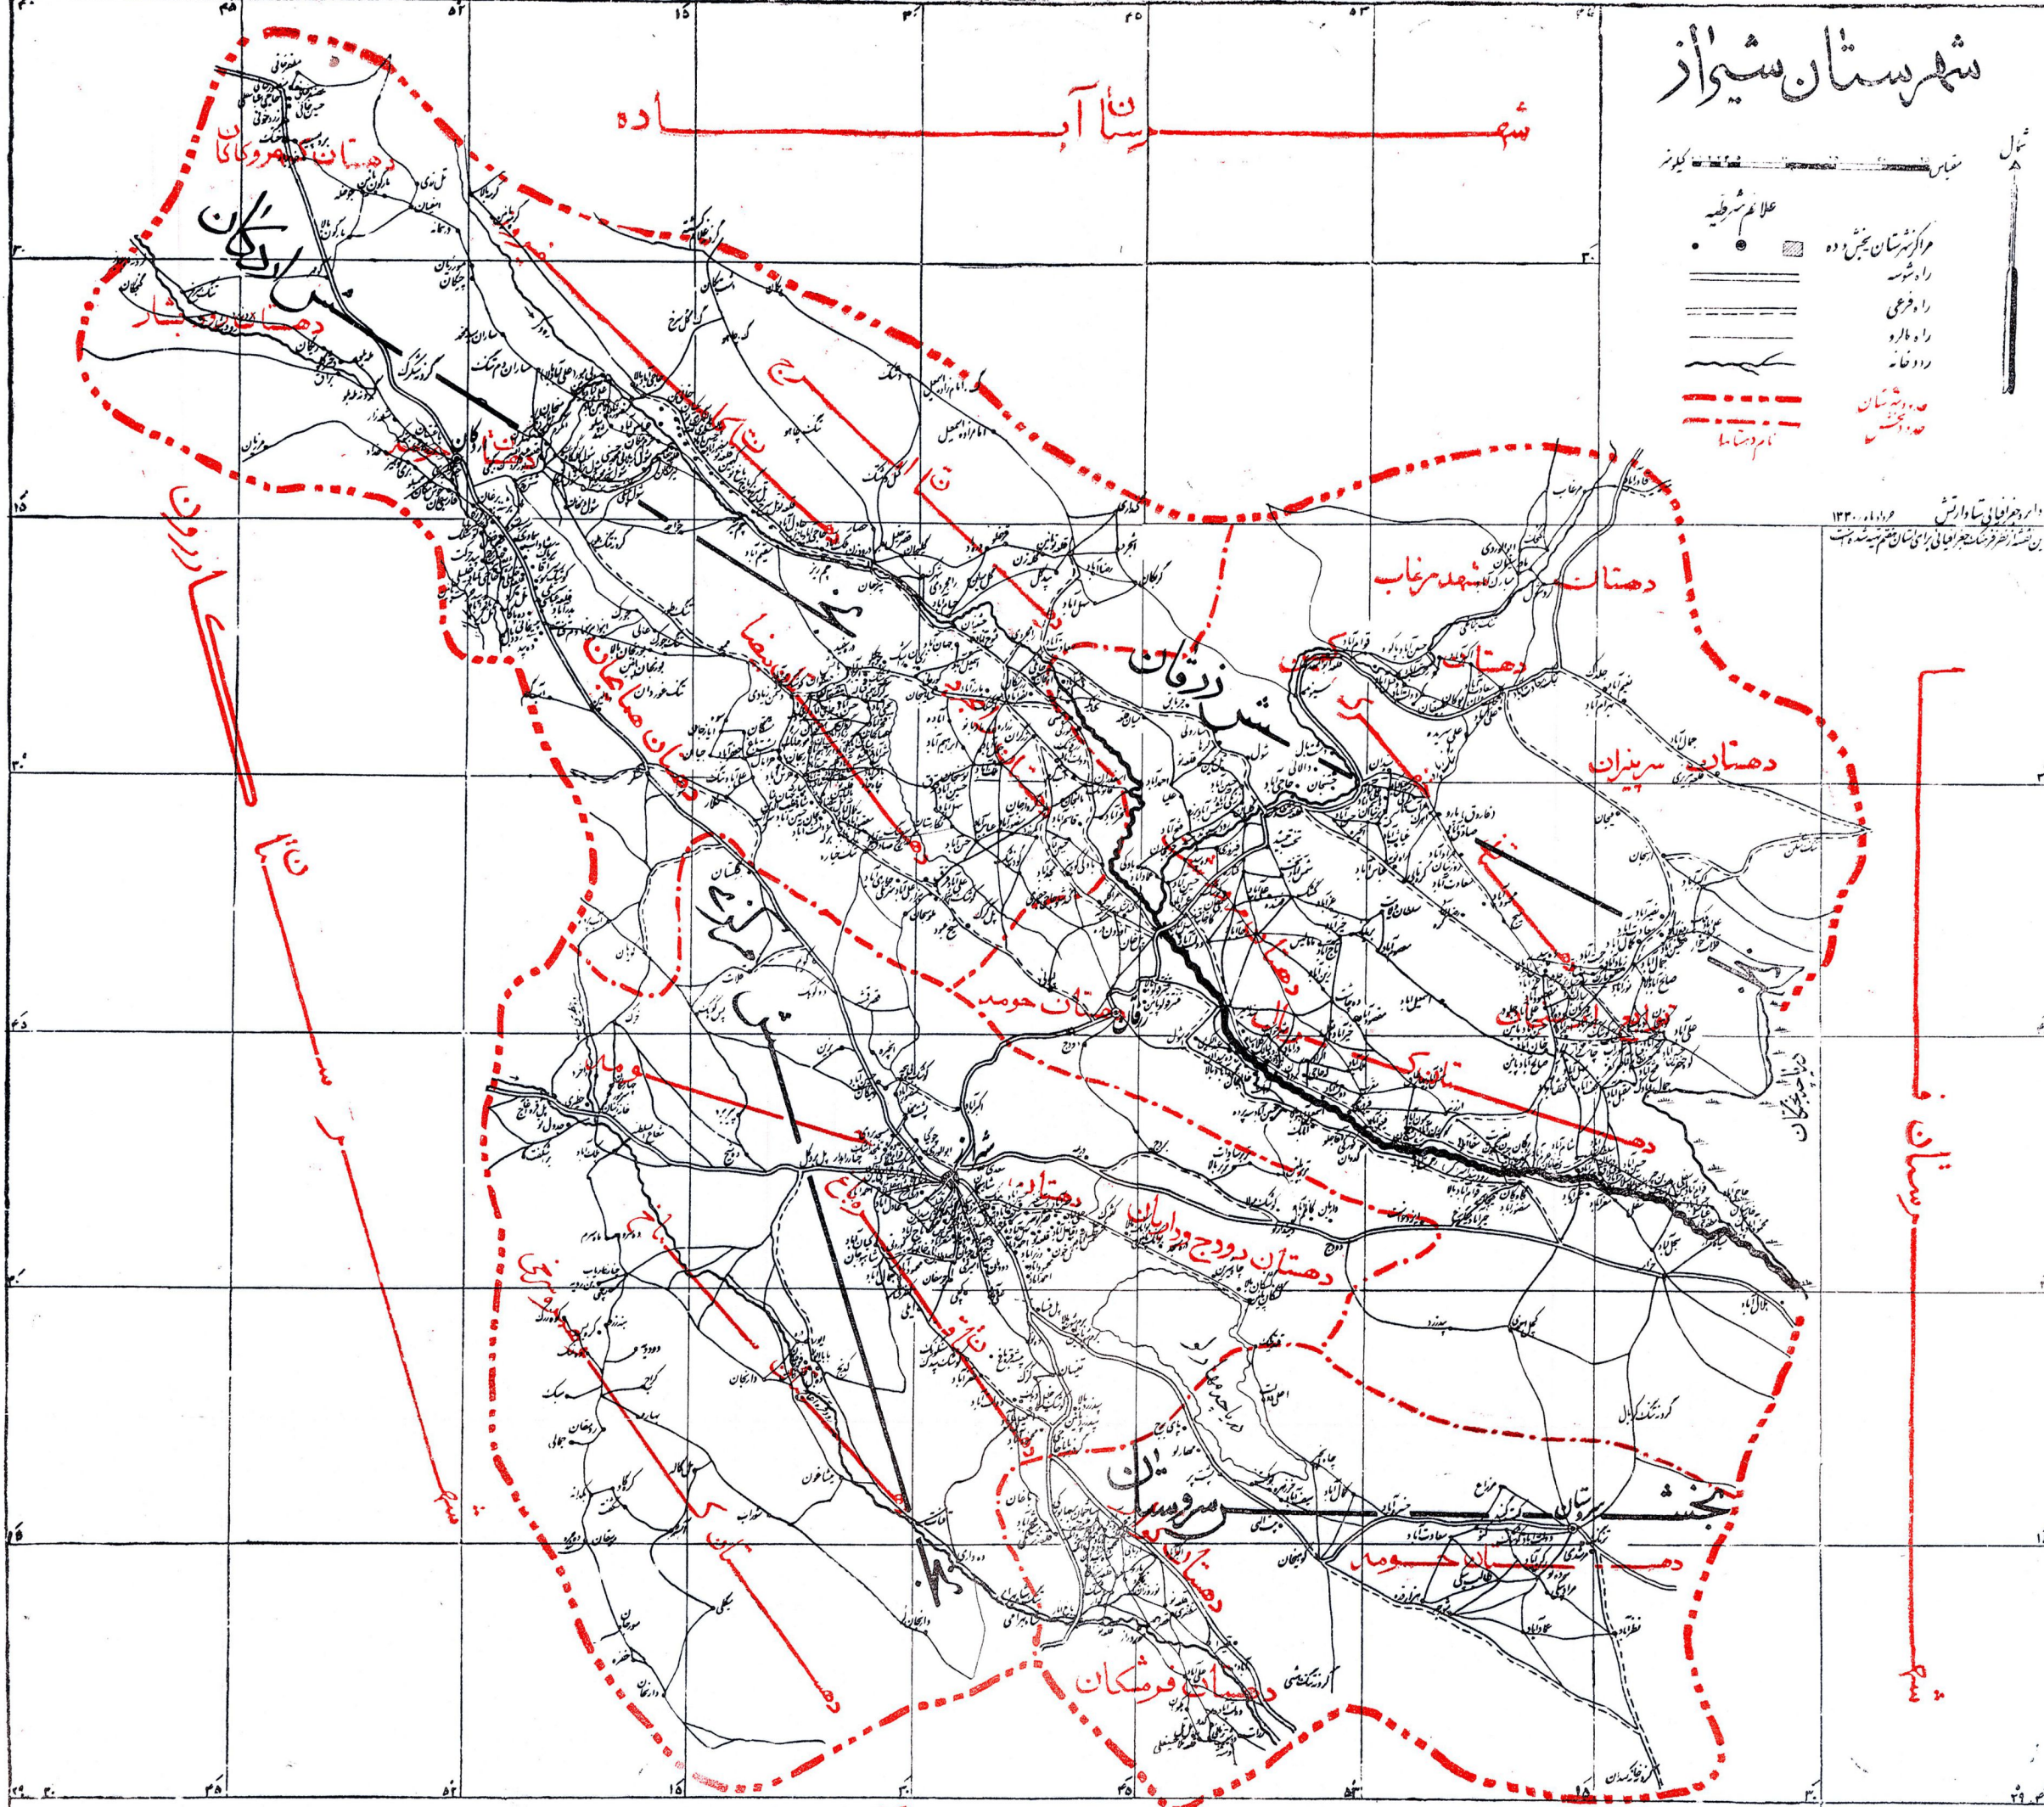

دهستان کوهک

بخش کاپون

شهرستان لار

شهرستان بوشهر

شهرستان چابک

دهستان کوه

دهستان افروز

شهرستان شیراز

مقیاس ۱:۱۰۰,۰۰۰

- علامت شرطیه
- مراکز شهرستان بخش ده
- راه شوسه
- راه فرعی
- راه بارو
- رودخانه
- حد شهرستان
- نام دهستان

دارمیرزا فیاضی سا و ارتش
این نقشه از نظر فکری و جغرافیایی برای استان خراسان تهیه شده است
۱۳۳۰

شهرستان شیراز

مقیاس ۱:۱۰۰,۰۰۰ کیلومتر

نشان

●	مراکز شهرستان
○	راهنمای
—	راه
——	راه آوار
——	رودخانه
---	حد شهرستان
---	حد بخش

روزنامه فارس شیراز در ۱۳۰۴ خرداد

دارمیر شهبانای تبارش

شهرستان شیراز

دهستان آباده طشت

شهرستان گواراب

دهستان ستان خسوی

شهرستان کوهستان

دهستان حاجی آقا ابرو خوات

تپه‌های صاحب‌الزمان

شهرستان لار

شهرستان لار

نمونہ قیاسی
 علام شریطہ
 مرکز شهرستان مجری
 راه شریطہ
 راه راجری
 راه راجری
 رودخانه
 دِهستان
 دِهستان