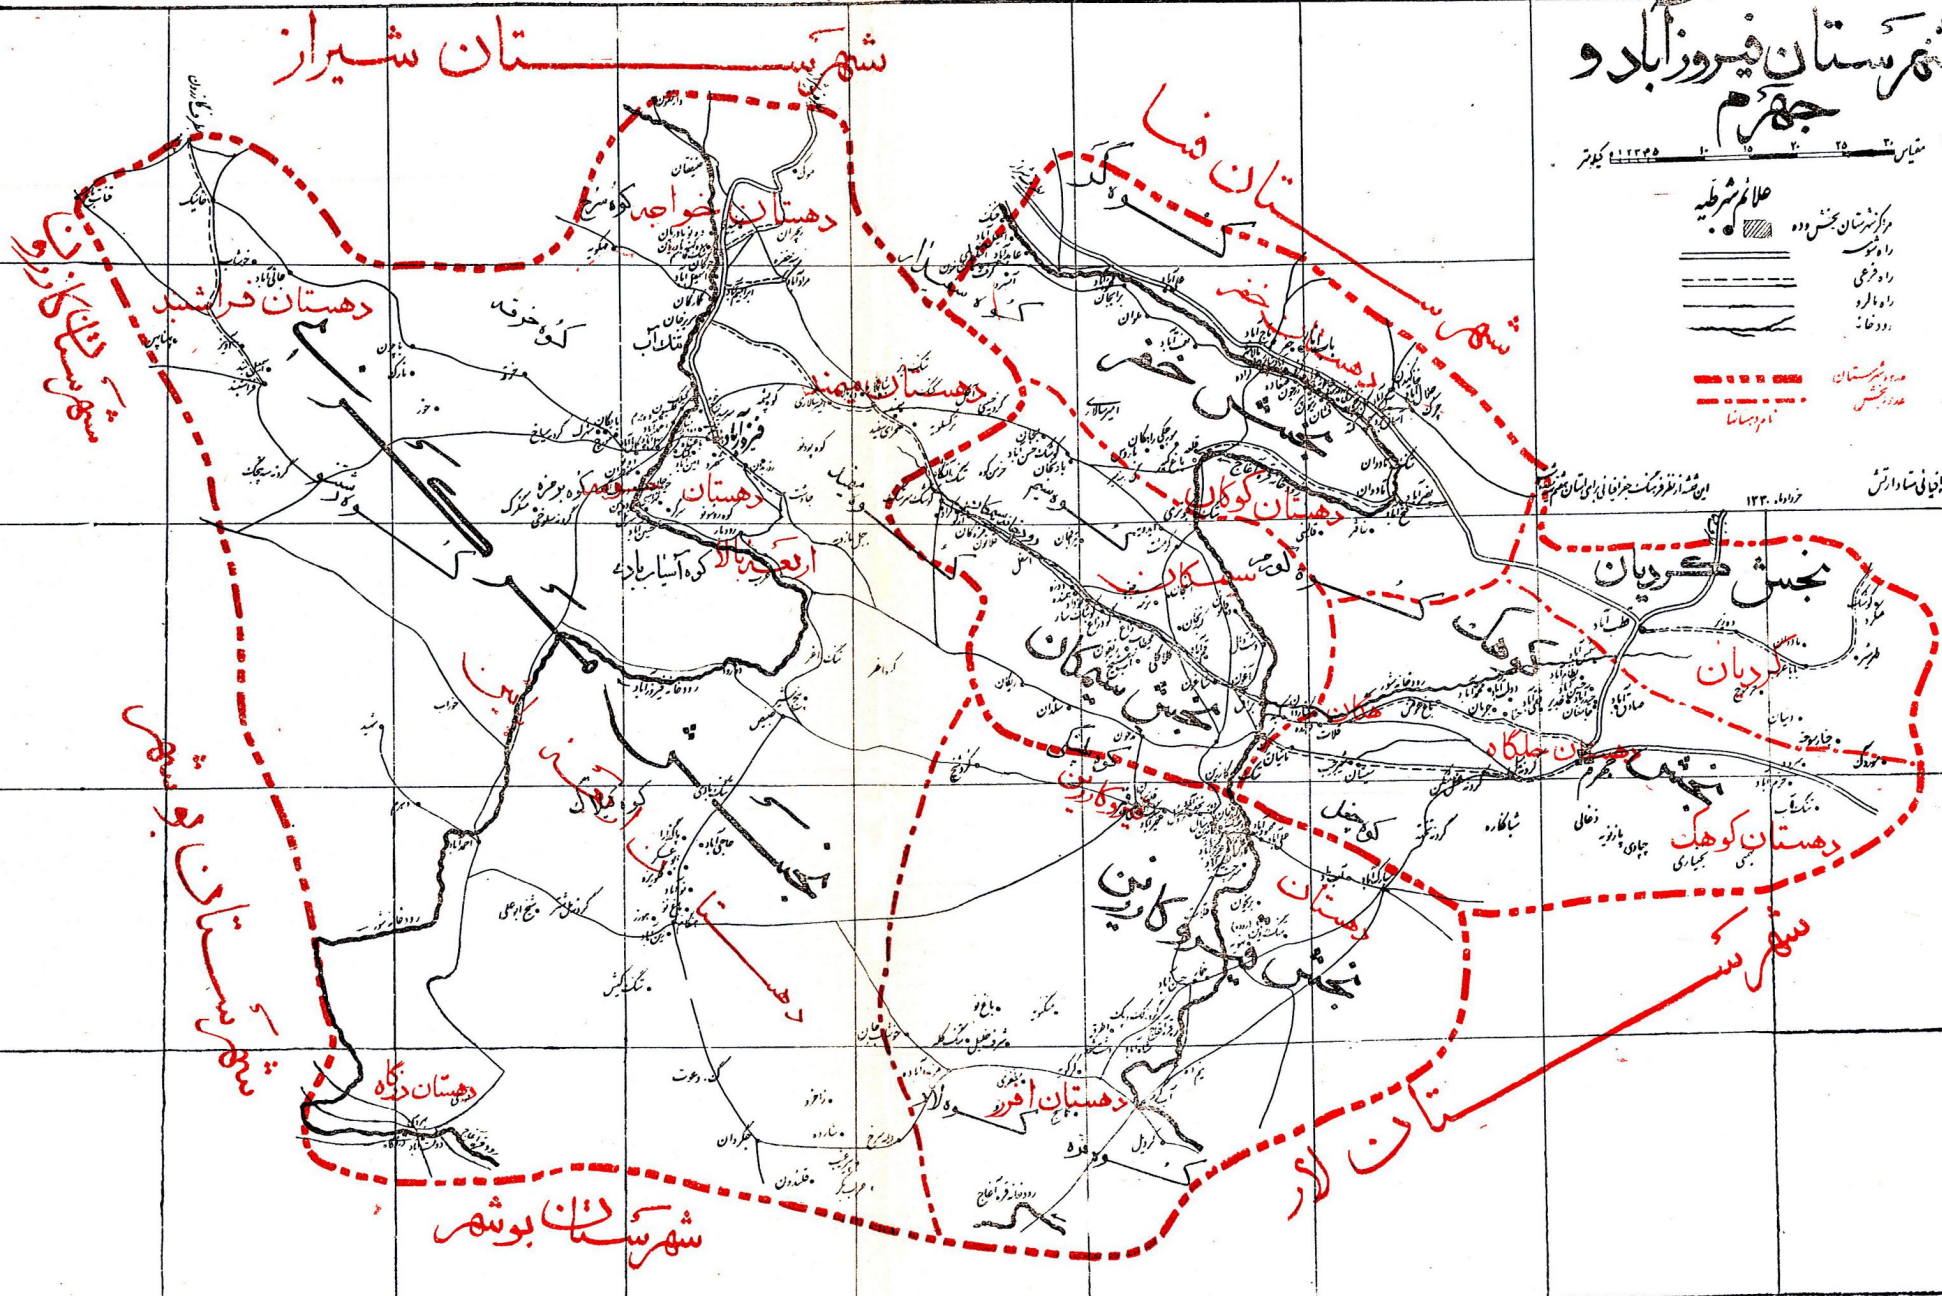

شهرستان شیراز

شهرستان فسا

دهستان فرشبند

دهستان خواجه کو

دهستان چمن

دهستان کوهک

بخش گورپیان

گورپیان

مقیاس ۱:۱۰۰,۰۰۰

- علامت شرطیه
- مراکز شهرستان بخش ده
- راه شوسه
- راه فرعی
- راه بارو
- رودخانه
- حد شهرستان
- نام دهستان

دارمیرزا فیاضی سا و ارتش
این نقشه از نظر فکری و جغرافیایی برای استان خراسان تهیه شده است
۱۳۳۰

شهرستان شیراز

مقیاس ۱:۱۰۰,۰۰۰ کیلومتر

نشان

●	مراکز شهرستان
○	راهنمای
—	راه
——	راه آوار
——	رودخانه
---	حد شهرستان
---	حد بخش

روزنامه فارس شیراز در ۱۳۰۴ خرداد

دارمیر شهبانای تبارش

شهرستان شیراز

دهستان آباده طشت

شهرستان گواراب

دهستان ستان خسوی

شهرستان کوهستان

دهستان حاجی آقا ابرو خوات

تپه‌های صاحب‌الزمان

شهرستان لار

شهرستان لار

نمونہ قیاسی
 علام شریطہ
 مرکز شهرستان مجری
 راه شریطہ
 راه راجری
 راه راجری
 رودخانه
 دِهستان
 دِهستان