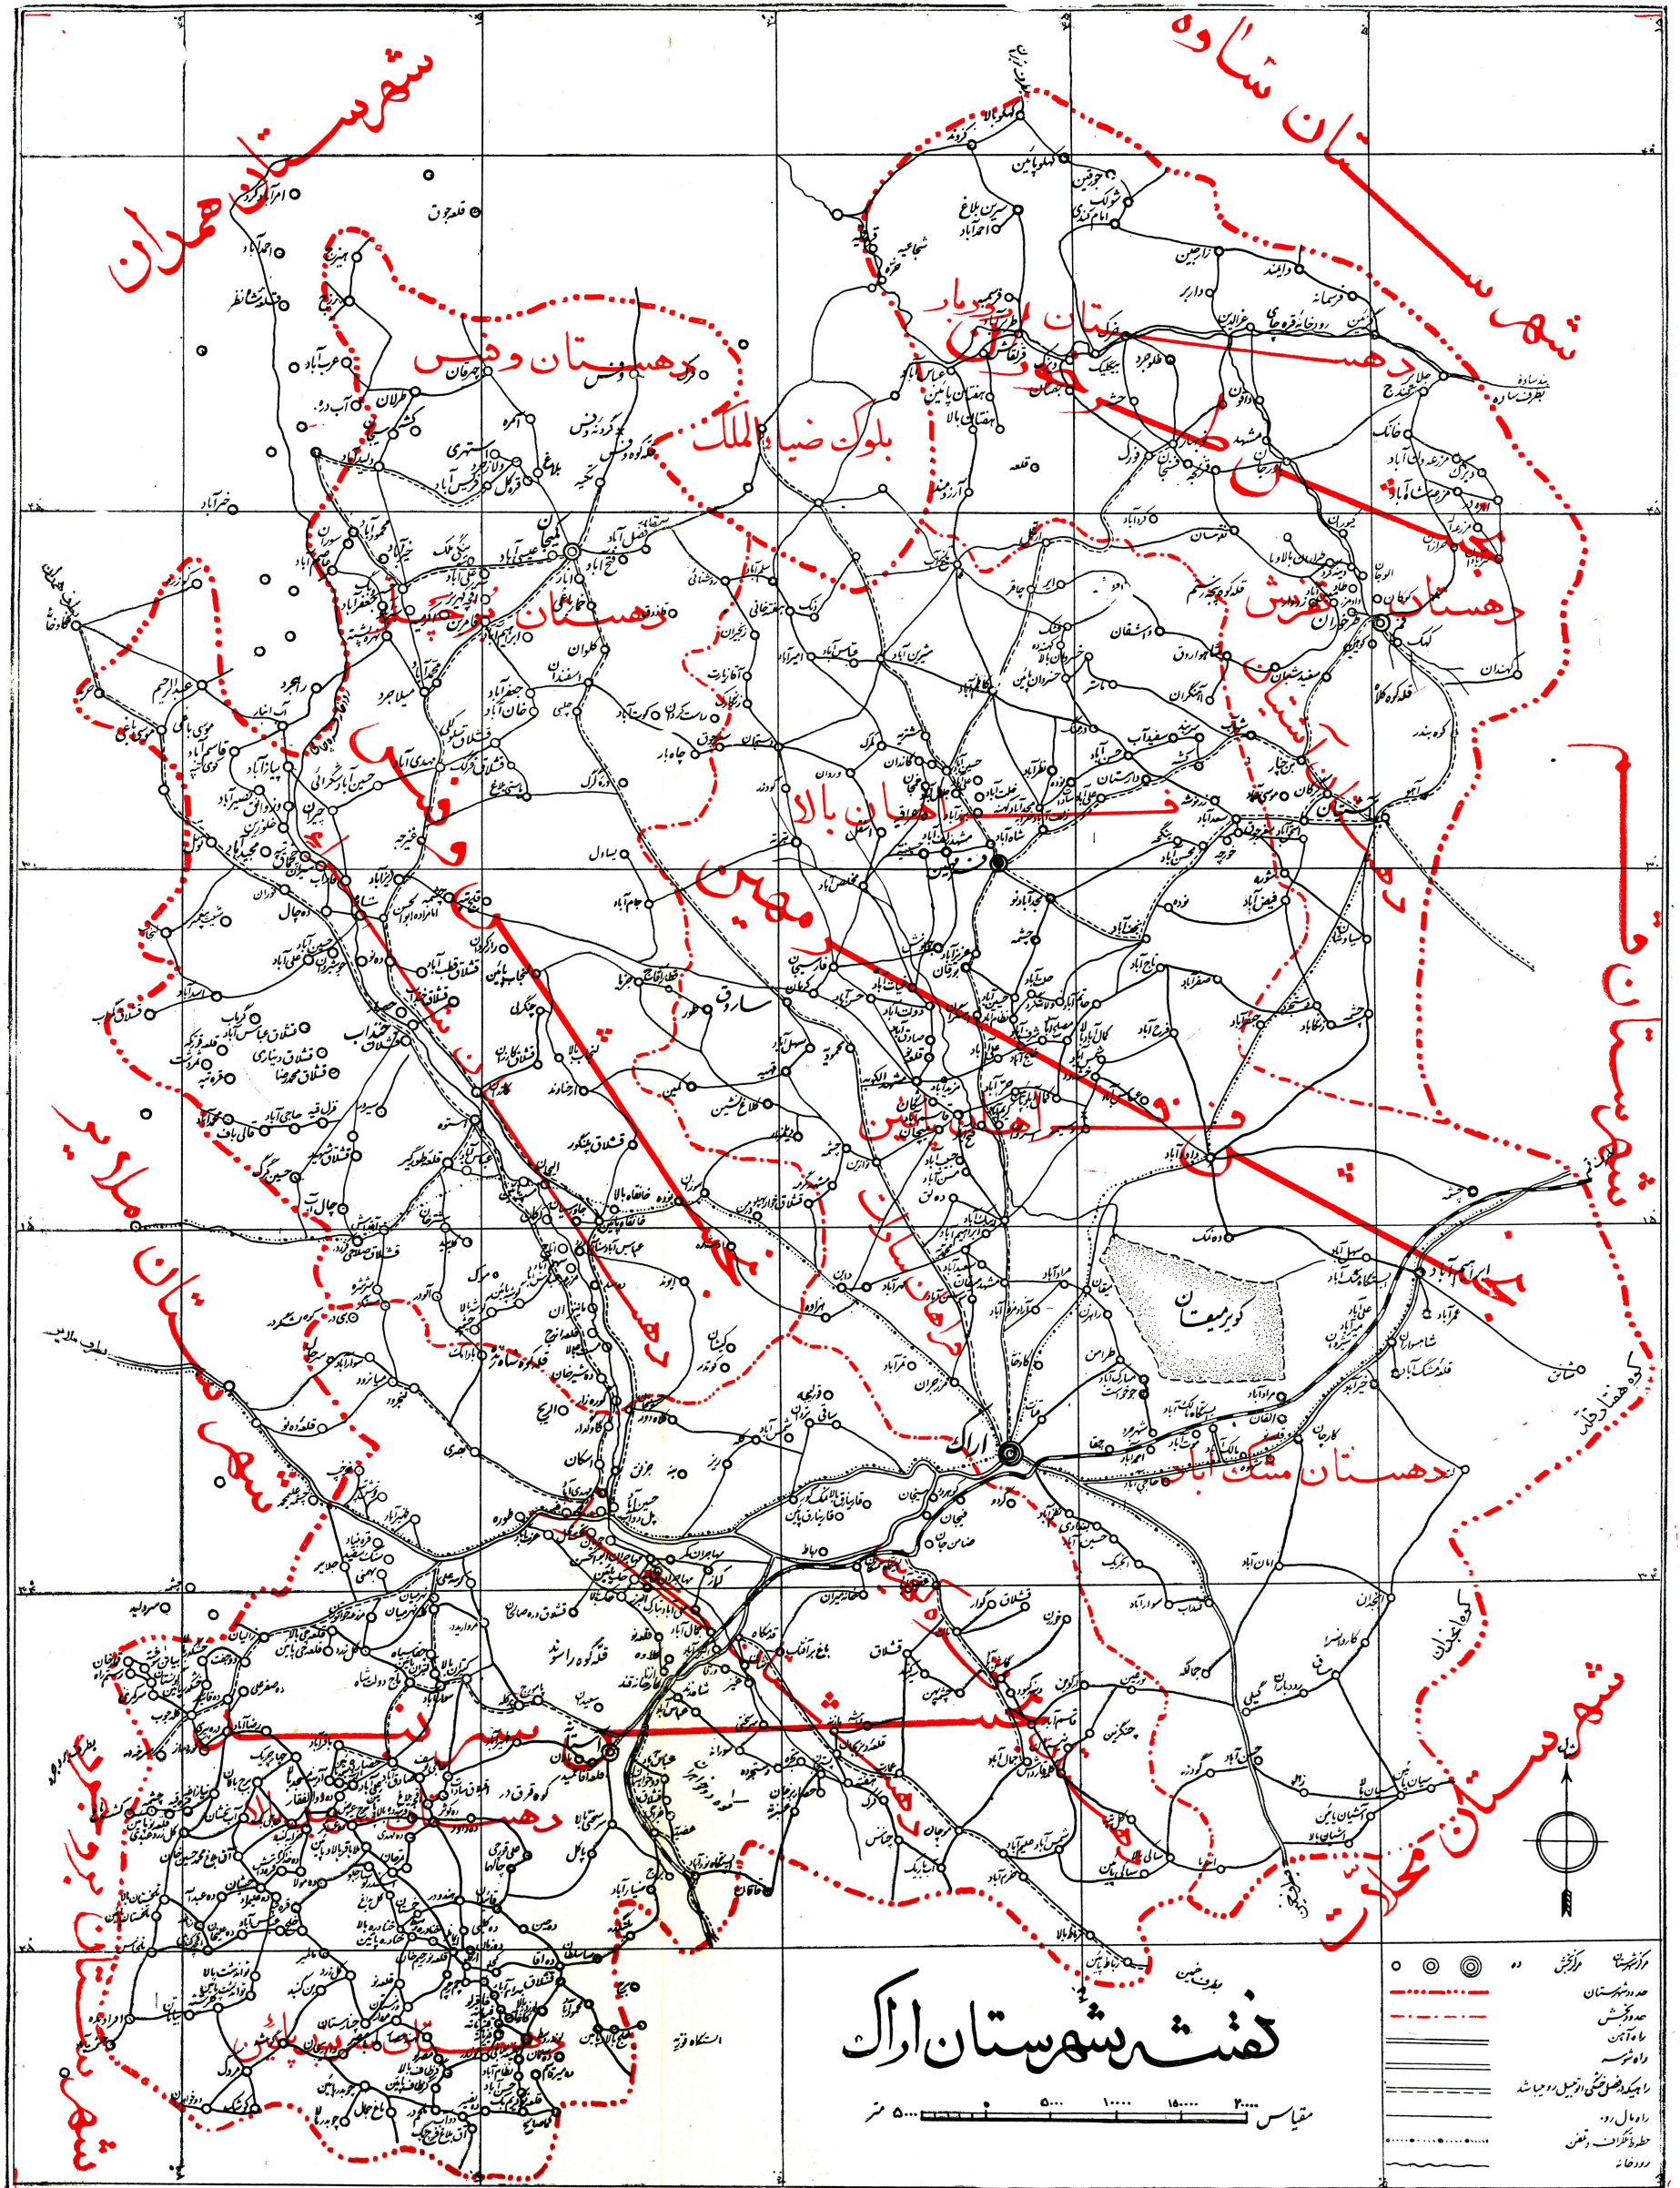

شهرستان همدان

شهرستان شاهو

شهرستان وفس

شهرستان اراک

بلوک ضیاء الملک

شهرستان قم

شهرستان بروجرد

شهرستان باال

شهرستان معین

شهرستان مازندران

شهرستان سگ آباد

شهرستان ملایر

شهرستان نهاوند

شهرستان محلات

نقشه شهرستان ارک