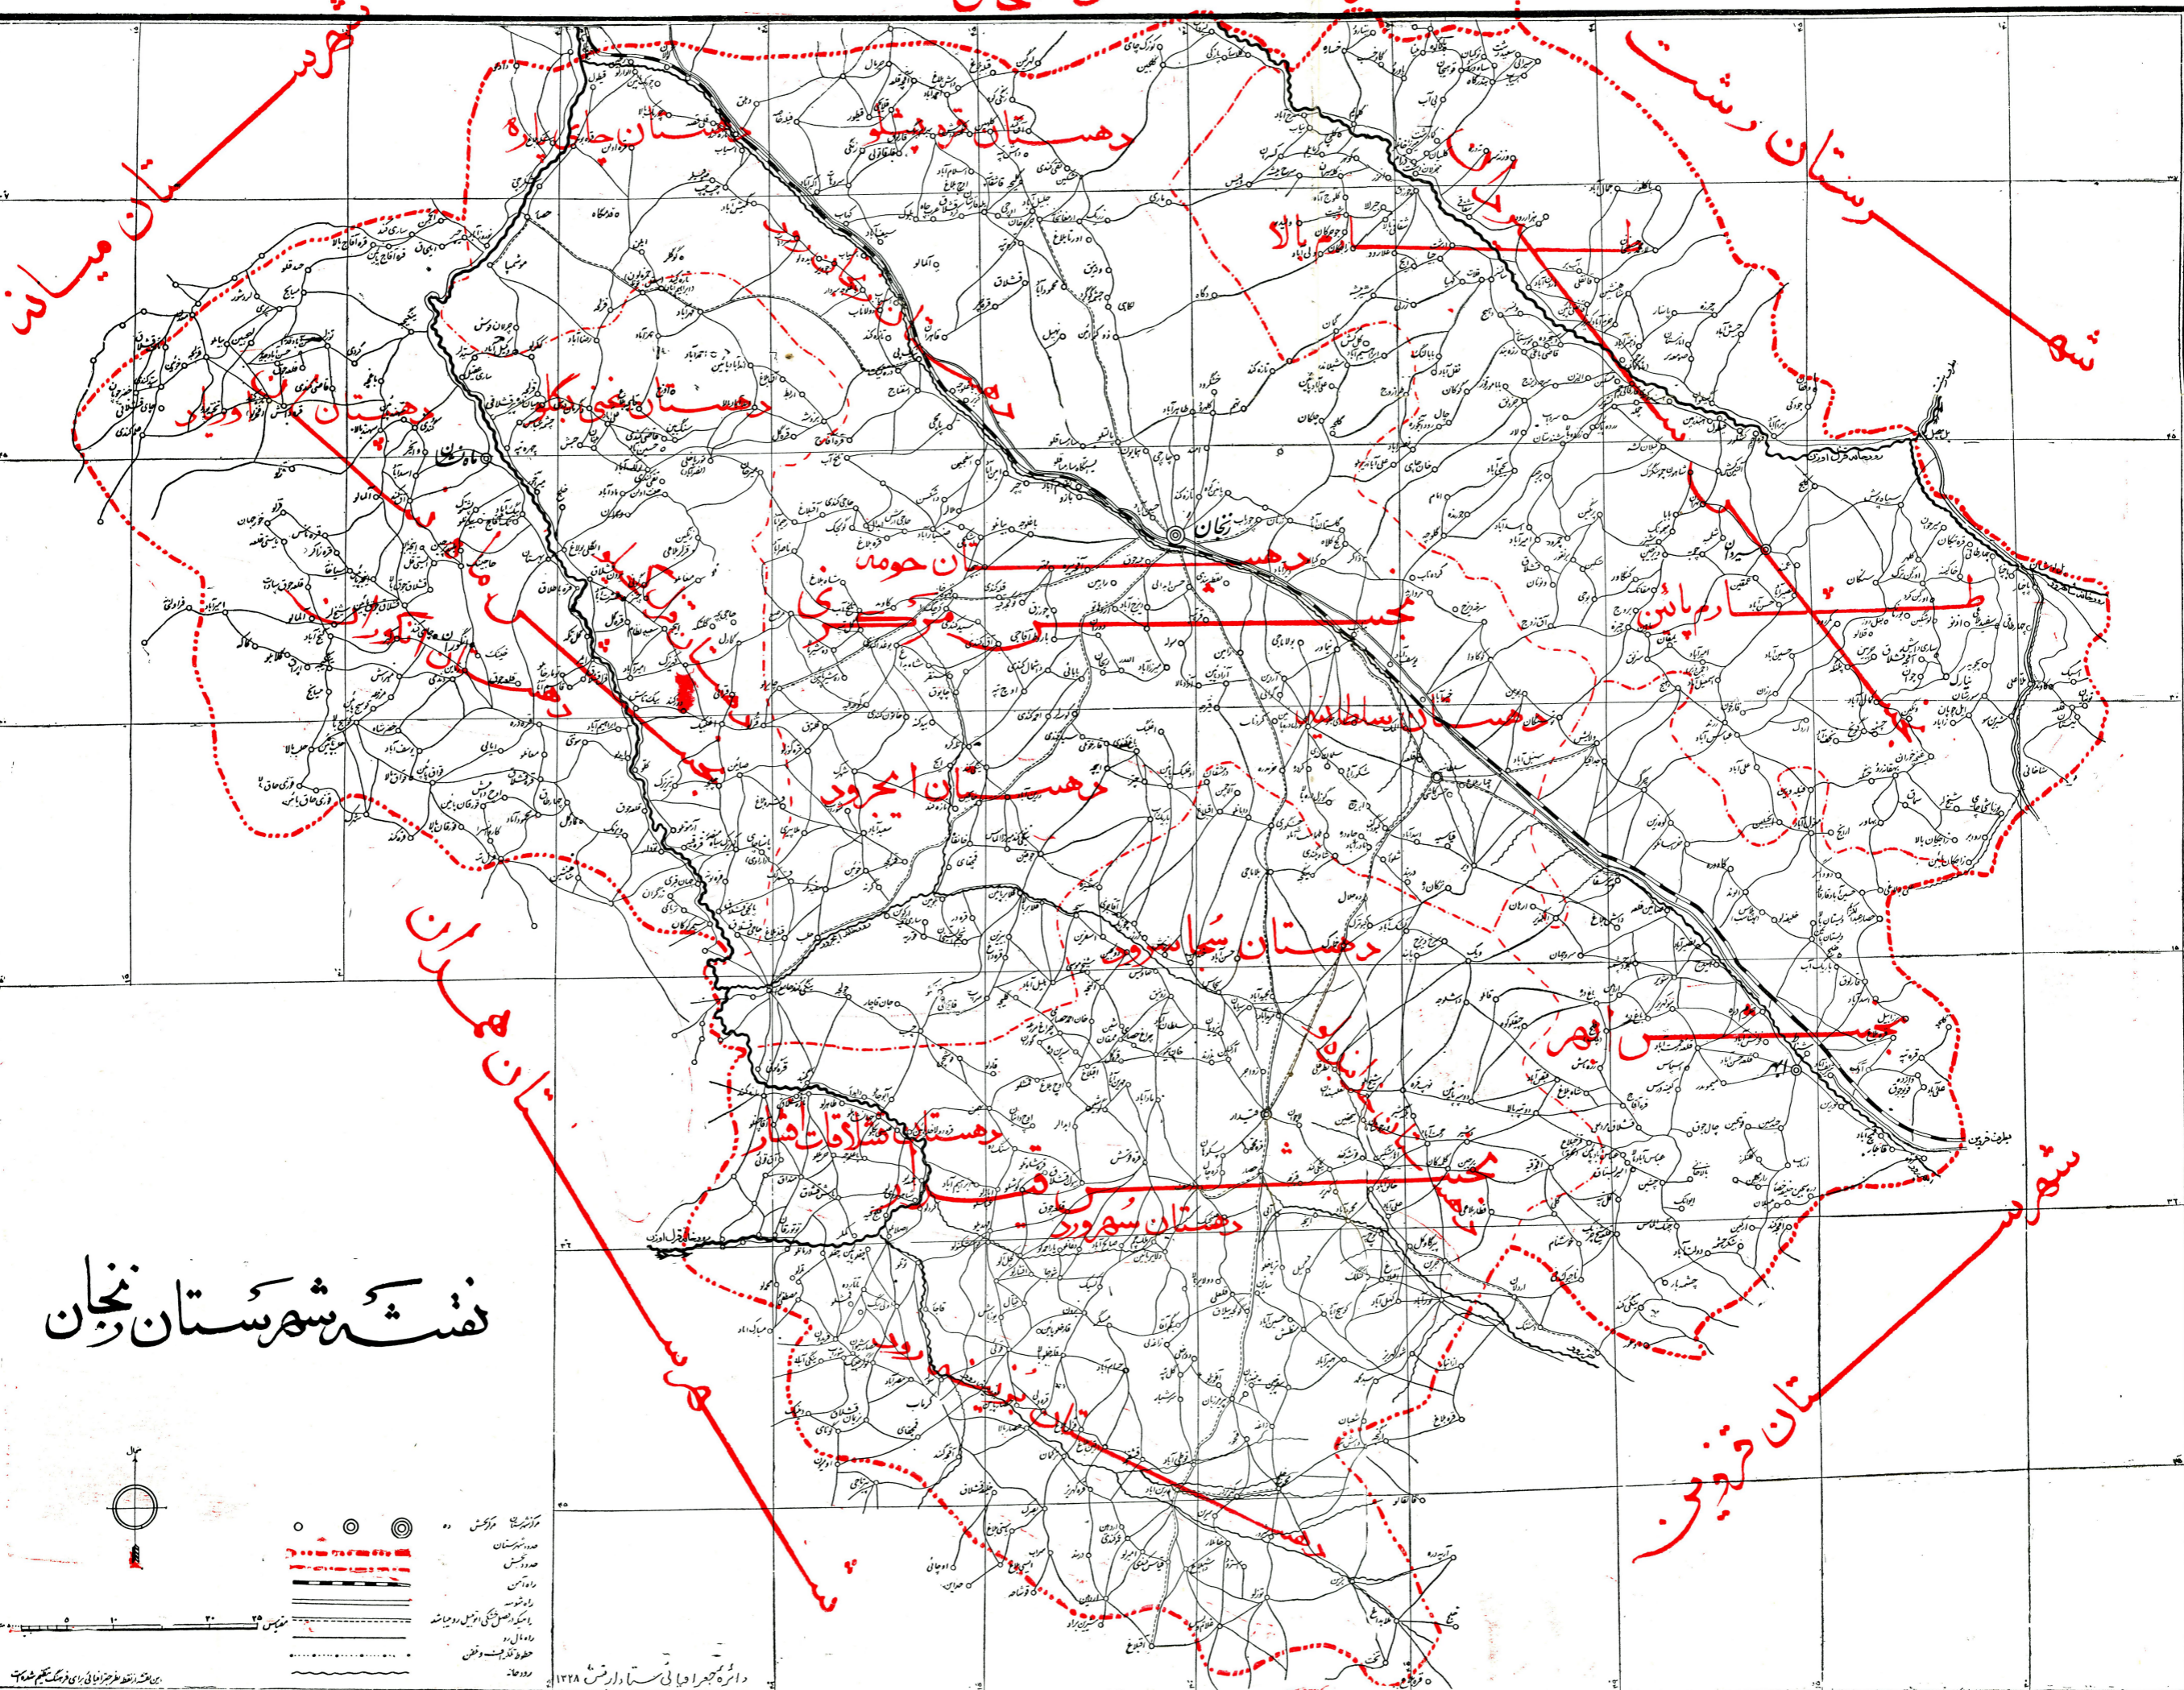

شهرستانهای استان بکیم

دریای خزر

نقشه ناحیه گیلان  
شهرستانهای

بندر بیهقی رشت طولش فومن لاهیجان

- مرکز شهرستان
- حد شهرستان
- حد بخش
- راه آهن
- راه ترانس
- راه مکتب و تحصیلی از پیش رویانند
- راه مال
- خطوط و تقنین
- رودخانه

مقیاس ۱:۱۰۰,۰۰۰

خاروگرافیک سازمان نقشهنگاری

شهرستان شهسوار

شهرستان زنجان

شهرستان قزوین

# نفت شهرستان نجان

● مرکز شهر  
 ○ مرکز شهرستان  
 - - - - حد رودخانه  
 --- حد آبخیز  
 --- راه آسفالت  
 --- راه خاکی  
 - - - - راه آبی  
 --- خط تلفن و مخابرات

۰ ۱ ۲ ۳ ۴ ۵  
 کیلومتر

این نقشه توسط سازمان نقشهنگاری ایران تهیه شده است

**شهرستان باال**

**شهرستان معین**

**شهرستان مازندران**

**شهرستان سگ آباد**

**شهرستان ملایر**

**شهرستان نهاوند**

**شهرستان محلات**

**نقشه شهرستان ارک**