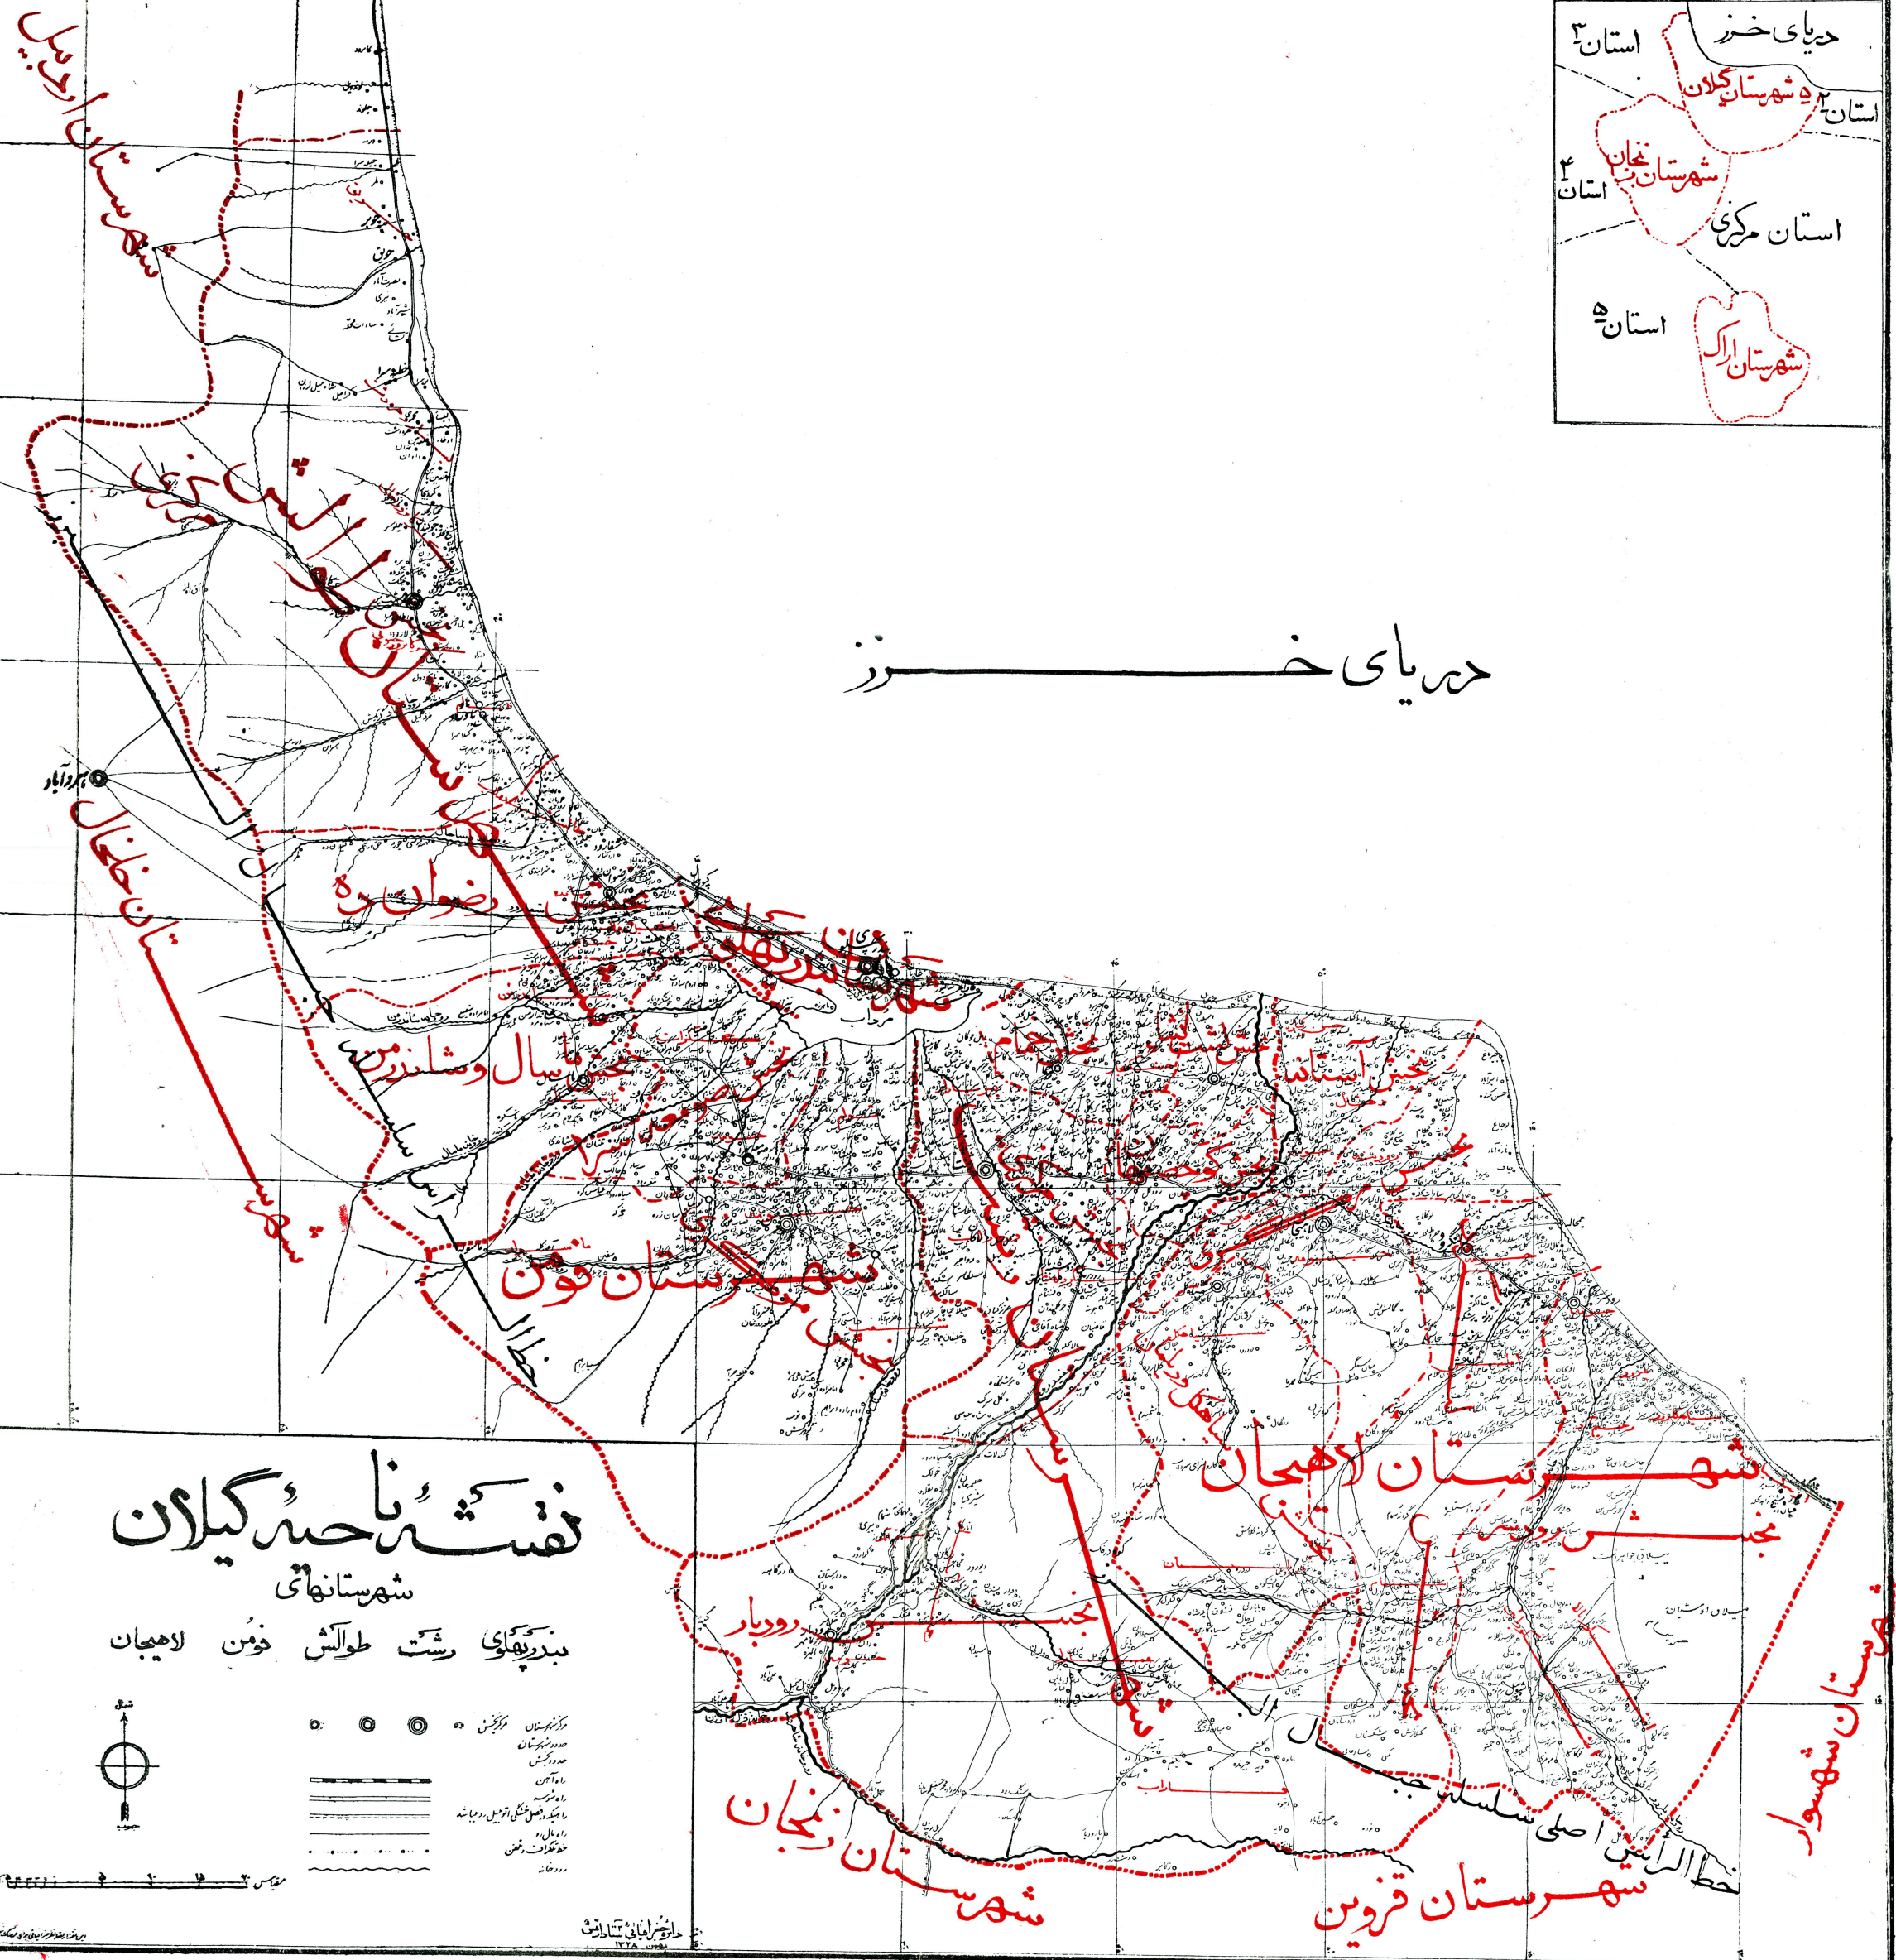

شهرستانهای استان بکیم

دریای خزر

نقشه ناحیه گیلان  
شهرستانهای

بندر بیهقی رشت طولش فومن لاهیجان

- مرکز شهرستان
- حد شهرستان
- حد بخش
- راه آهن
- راه ترانس
- راه مکتب و تحصیلی از پیش رویانند
- راه مال
- خطوط و تقنین
- رودخانه

مقیاس ۱:۱۰۰,۰۰۰

خاروگرافیک سازمان نقشهنگاری

شهرستان شهسوار

شهرستان زنجان

شهرستان قزوین

# نفت شهرستان نجان

● مرکز شهر  
 ○ مرکز شهرستان  
 - - - - حد رودخانه  
 --- حد آبخیز  
 --- راه آسفالت  
 --- راه خاکی  
 - - - - راه آبی  
 --- خط تلفن و مخابرات

۰ ۱ ۲ ۳ ۴ ۵  
 کیلومتر

این نقشه توسط سازمان نقشهنگاری ایران تهیه شده است

**شهرستان باال**

**شهرستان معین**

**شهرستان مازندران**

**شهرستان سگ آباد**

**شهرستان ملایر**

**شهرستان نهاوند**

**شهرستان محلات**

**نقشه شهرستان ارک**